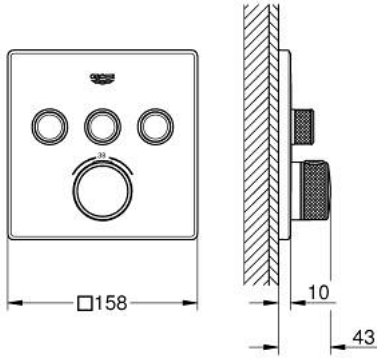

GROHTHERM SMARTCONTROL 29 126 A00 ترموستات للتركيب المخفي بثلاث صمامات

وصف المنتج

• اللون: hard graphite

• trim set for GROHE Rapido SmartBox (35 600/35 604)

• تركيب مغطى، قابل للتعديل عكسيًا بزاوية 6 درجة