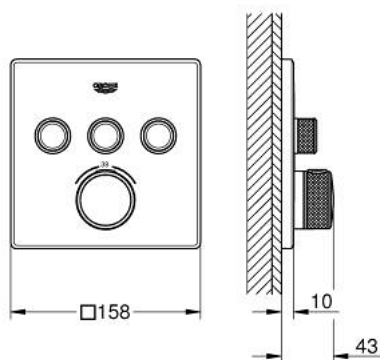

29 126 243 0 GROHTHERM SMARTCONTROL MÉLANGEUR THERMOSTATIQUE POUR INSTALLATION ENCASTRÉE 3 SORTIES

DESCRIPTION DU PRODUIT

- Couleur: matte black
- à associer avec GROHE Rapido SmartBox (35 604)
- rosace murale en métal avec GROHE FastFixation, ajustable rétroactivement de 6°
- bouton poussoir SmartControl pour ON-OFF, tourner pour régler le débit
- pictogrammes échangeables
- GROHE TurboStat régulation thermostatique quasi-instantanée
- GROHE ProGrip avec surface moletée
- GROHE SafeStop butée à 38°C
- GROHE SafeStop Plus limiteur de température en option à 43°C ou 46°C inclus
- clapets anti-retour et filtres intégrés
- sorties multiples pouvant être utilisées simultanément
- livré sans corps encastré 35 604 (à commander séparément)

- débit : sortie A = 23 l/min, sortie B = 27 l/min, sortie C = 23 l/min, sortie A + B = 33 l/min, sortie A + B + C = 36 l/min