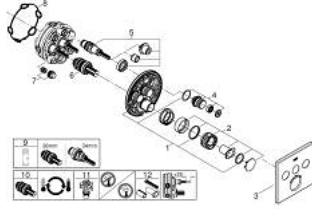

• زر أمان GROHE SafeStop عند 38 °م

• محدد درجة الحرارة GROHE SafeStop Plus الاختياري عند 43 °م أو 46 °م مدرج

• صمامات لارجعية مدمجة وصفابيات للأثرية

• multiple outlets can be run simultaneously

• without roughing-in set 35 600/35 604 (please order separately)

• لتر/دقيقة A + B + C = 36

• لتر/دقيقة المخرج A + B = 33

• أداء التدفق: المخرج A = 23 لتر/دقيقة المخرج B = 27 لتر/دقيقة المخرج C = 23

GROHTHERM SMARTCONTROL 29 126 000 ترموستات للتركيب المخفي بثلاث صمامات

الآن - 2016 ريمت بس، قِطعُ الغيارُ

- 1: لوح تحميل (48362000 رقمُ الطلبِ-).
- 2: مقبض تحكم في درجة الحرارة (49029000 رقمُ الطلبِ-).
- 2.1: غطاء تغطية (1015030000 رقمُ الطلبِ-).
- 2.2: handle adaptor (1015059990 رقمُ الطلبِ-).
- 3: غطاء منقوب من المنتصف (49042000 رقمُ الطلبِ-).
- 4: زر يعمل بالضغط (48361000 رقمُ الطلبِ-).
- 4.1: pushbutton (14077000 رقمُ الطلبِ-).
- 5: خرطوشة (48359000 رقمُ الطلبِ-).
- 5.1: محور دوران (49088000 رقمُ الطلبِ-).
- 6: قلب مضغوط ترموستاتي 3/4 بوصة (49028000 رقمُ الطلبِ-).
- 7: صمامات مانعة للإرجاع (47979000 رقمُ الطلبِ-).
- 8: عازل (48360000 رقمُ الطلبِ-).
- 9: موسع مقبس* (49059000 رقمُ الطلبِ-).
- 10: قلب GROHE TurboStat 3/4 بوصة* (49003000 رقمُ الطلبِ-).
- 11: سدادات خدمة* (14053000 رقمُ الطلبِ-).
- 12: طقم تمديد عام لخلاطات المقبض فردي، 25 ملم* (14048000 رقمُ الطلبِ-).