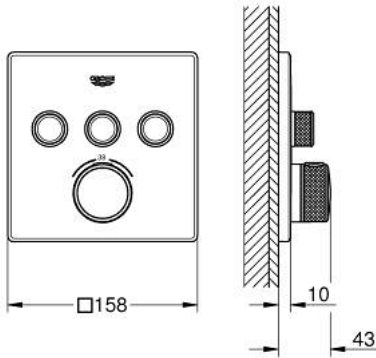

GROHTHERM SMARTCONTROL 29 126 000 ترموستات للتركيب المخفي بثلاث صمامات

وصف المنتج

• اللون: كروم

• trim set for GROHE Rapido SmartBox (35 600/35 604)

• تركيب مغطى، قابل للتعديل عكسياً براوية 6 درجة

• شمسة جدارية معدنية مع GROHE QuickFix (شمسة وعازل عمود بغطاء،

• طلاء كروم GROHE LongLife

• من GROHE EcoJoy إلى تدفق كامل

• GROHE SmartControl اضغط للتشغيل/الإيقاف، أدر لتعديل المقدار

• exchangeable symbols

• القلب المصغر GROHE TurboStat بالعنصر الحراري الشمعي

• GROHE ProGrip بهيكل منعرج

• زر أمان GROHE SafeStop عند 38 °م

• محدد درجة الحرارة GROHE SafeStop Plus الاختياري عند 43 °م أو 46 °م مدرج

• صمامات لارجعية مدمجة وصفابيات للأثرية

• multiple outlets can be run simultaneously

• without roughing-in set 35 600/35 604 (please order separately)

• لتر/دقيقة A + B + C = 36

• لتر/دقيقة المخرج A + B = 33

• أداء التدفق: المخرج A = 23 لتر/دقيقة المخرج B = 27 لتر/دقيقة المخرج C = 23