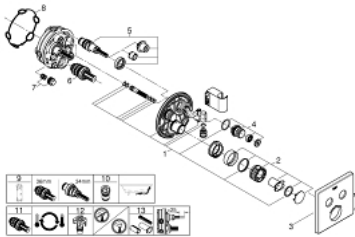

### DESCRIPTION DU PRODUIT

- Couleur: chromé
- à associer avec GROHE Rapido SmartBox (35 604)
- rosace murale en métal avec GROHE FastFixation, ajustable rétroactivement de 6°
- GROHE LongLife finition durable
- bouton poussoir SmartControl pour ON-OFF, tourner pour régler le débit
- pictogrammes échangeables
- GROHE TurboStat régulation thermostatique quasi-instantanée
- GROHE ProGrip avec surface moletée
- GROHE SafeStop butée à 38°C
- GROHE SafeStop Plus limiteur de température en option à 43°C ou 46°C inclus
- clapets anti-retour et filtres intégrés
- sorties multiples pouvant être utilisées simultanément
- support de douche intégré avec sortie douche ½"
- livré sans corps encastré 35 604 (à commander séparément)
- débit : sortie B = 24 l/min, douchette = 12 l/min, sortie B + douchette = 27 l/min

### PIÈCES DE RECHANGE, septembre 2016 – now

- 1: Plaque interm SmControl avec SDche (Numéro de commande 48364000)
- 2: Poignée Thm cplte SmartCtrl encastré (Numéro de commande 49029000)
- 2.1: Plaque de couverture (Numéro de commande 1015030000)
- 2.2: adaptateur de poignée (Numéro de commande 1015059990)
- 3: Rosace (Numéro de commande 49041000)
- 4: Commande pour WC bouton-poussoir (Numéro de commande 48361000)
- 4.1: touche (Numéro de commande 14077000)
- 5: Cartouche (Numéro de commande 48359000)
- 5.1: Set Axe Guide coupe S/Stop SmrtCtrl (Numéro de commande 49088000)
- 6: Élément thermostatique compact 3/4" (Numéro de commande 49028000)
- 7: Set de remplacement pour GROHE QuickFix (Numéro de commande 47979000)
- 8: Joint (Numéro de commande 48360000)
- 9: Clef (Numéro de commande 49059000)\*
- 10: Dispositif de sécurité (selon DIN EN 1717) (Numéro de commande 14055000)\*
- 11: Elmt thm 3/4" inversé SmartControl (Numéro de commande 49003000)\*
- 12: Boutons de service (Numéro de commande 1405300M)\*
- 13: Extension universelle pour mitigeurs mécaniques - 25 mm (Numéro de commande 14048000)\*