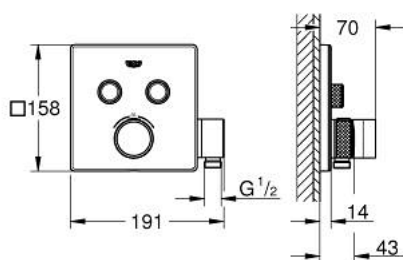

### DESCRIPTION DU PRODUIT

- Couleur: chromé
- à associer avec GROHE Rapido SmartBox (35 604)
- rosace murale en métal avec GROHE FastFixation, ajustable rétroactivement de 6°
- GROHE LongLife finition durable
- bouton poussoir SmartControl pour ON-OFF, tourner pour régler le débit
- pictogrammes échangeables
- GROHE TurboStat régulation thermostatique quasi-instantanée
- GROHE ProGrip avec surface moletée
- GROHE SafeStop butée à 38°C
- GROHE SafeStop Plus limiteur de température en option à 43°C ou 46°C inclus
- clapets anti-retour et filtres intégrés
- sorties multiples pouvant être utilisées simultanément
- support de douche intégré avec sortie douche ½"
- livré sans corps encastré 35 604 (à commander séparément)
- débit : sortie B = 24 l/min, douchette = 12 l/min, sortie B + douchette = 27 l/min

### PIÈCES DE RECHANGE, septembre 2016 – now

- 1: Plaque interm SmControl avec SDche (Numéro de commande 48364000)
- 2: Poignée Thm cplte SmartCtrl encastré (Numéro de commande 49029000)
- 2.1: Plaque de couverture (Numéro de commande 1015030000)
- 2.2: adaptateur de poignée (Numéro de commande 1015059990)
- 3: Rosace (Numéro de commande 49041000)
- 4: Commande pour WC bouton-poussoir (Numéro de commande 48361000)
- 4.1: touche (Numéro de commande 14077000)
- 5: Cartouche (Numéro de commande 48359000)
- 5.1: Set Axe Guide coupe S/Stop SmrtCtrl (Numéro de commande 49088000)
- 6: Élément thermostatique compact 3/4" (Numéro de commande 49028000)
- 7: Set de remplacement pour GROHE QuickFix (Numéro de commande 47979000)
- 8: Joint (Numéro de commande 48360000)
- 9: Clef (Numéro de commande 49059000)\*
- 10: Dispositif de sécurité (selon DIN EN 1717) (Numéro de commande 14055000)\*
- 11: Elmt thm 3/4" inversé SmartControl (Numéro de commande 49003000)\*
- 12: Boutons de service (Numéro de commande 1405300M)\*
- 13: Extension universelle pour mitigeurs mécaniques - 25 mm (Numéro de commande 14048000)\*