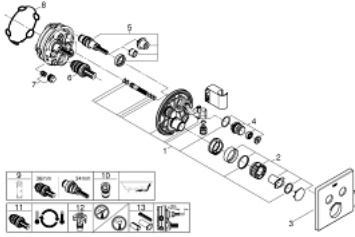

• multiple outlets can be run simultaneously

• وحدة دش مدمجة بمخرج دش بقياس ب بوصة

• without roughing-in set 35 600/35 604 (please order separately)

• 12 = لتر/دقيقةالمخرج + B دش يدوي = 27 لتر/دقيقة

• أداء التدفق: المخرج B = 24 لتر/دقيقة دش يدوي

GROHTHERM SMARTCONTROL 29 125 000 ترموستات للتركيب المخفي بصمامين BR / < وحايل دش مدمج
000

الآن - 2016 ربتبس، قطع الغيار

- 1: قالب تحميل (48364000 رقم الطلب.)
 - 2: مقبض تحكم في درجة الحرارة (49029000 رقم الطلب.)
 - 2.1: غطاء تغطية (1015030000 رقم الطلب.)
 - 2.2: handle adaptor (1015059990 رقم الطلب.)
 - 3: غطاء منقوب من المنتصف (49041000 رقم الطلب.)
 - 4: زر يعمل بالضغط (48361000 رقم الطلب.)
 - 4.1: pushbutton (14077000 رقم الطلب.)
 - 5: خرطوشة (48359000 رقم الطلب.)
 - 5.1: محور دوران (49088000 رقم الطلب.)
 - 6: قلب مضغوط ترموستاتي 3/4 بوصة (49028000 رقم الطلب.)
 - 7: صمامات مانعة للإرجاع (47979000 رقم الطلب.)
 - 8: عازل (48360000 رقم الطلب.)
 - 9: موسع مقبس* (49059000 رقم الطلب.)
 - 10: مجموعه حماية من الطرد الرجعي* (14055000 رقم الطلب.) (EN1717)
 - 11: قلب GROHE TurboStat 3/4 بوصة* (49003000 رقم الطلب.)
 - 12: سدادات خدمة* (14053000 رقم الطلب.)
 - 13: طقم تمديد عام لخلاطات المقبض فردي، 25 ملم* (14048000 رقم الطلب.)
- * إكسسوارات اختيارية*