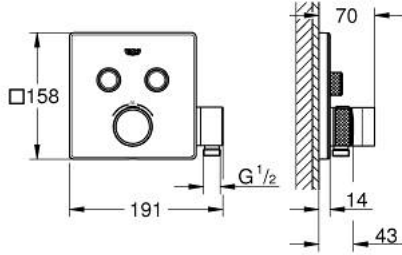

GROHTHERM SMARTCONTROL 29 125 000 ترموستات للتركيب المخفي بصمامين BR </> / وحايل دش مدمج

وصف المنتج

• اللون: كروم

• trim set for GROHE Rapido SmartBox (35 600/35 604)

• تركيب مغطى، قابل للتعديل عكسيا بزوايا 6 درجة

• multiple outlets can be run simultaneously

• وحدة دش مدمجة بمخرج دش بقياس ب بوصة

• without roughing-in set 35 600/35 604 (please order separately)

• 12 = لتر/دقيقةالمخرج + B دش يدوي = 27 لتر/دقيقة

• أداء التدفق: المخرج B = 24 لتر/دقيقة دش يدوي

GROHTHERM SMARTCONTROL 29 125 000 ترموستات للتركيب المخفي بصمامين BR / < وحايل دش مدمج
000

الآن - 2016 ربتبس، قطع الغيار

- 1: قالب تحميل (48364000 رقم الطلب.)
 - 2: مقبض تحكم في درجة الحرارة (49029000 رقم الطلب.)
 - 2.1: غطاء تغطية (1015030000 رقم الطلب.)
 - 2.2: handle adaptor (1015059990 رقم الطلب.)
 - 3: غطاء منقوب من المنتصف (49041000 رقم الطلب.)
 - 4: زر يعمل بالضغط (48361000 رقم الطلب.)
 - 4.1: pushbutton (14077000 رقم الطلب.)
 - 5: خرطوشة (48359000 رقم الطلب.)
 - 5.1: محور دوران (49088000 رقم الطلب.)
 - 6: قلب مضغوط ترموستاتي 3/4 بوصة (49028000 رقم الطلب.)
 - 7: صمامات مانعة للإرجاع (47979000 رقم الطلب.)
 - 8: عازل (48360000 رقم الطلب.)
 - 9: موسع مقبس* (49059000 رقم الطلب.)
 - 10: مجموعه حماية من الطرد الرجعي* (14055000 رقم الطلب.) (EN1717)
 - 11: قلب GROHE TurboStat 3/4 بوصة* (49003000 رقم الطلب.)
 - 12: سدادات خدمة* (14053000 رقم الطلب.)
 - 13: طقم تمديد عام لخلاطات المقبض فردي، 25 ملم* (14048000 رقم الطلب.)
- * إكسسوارات اختيارية*