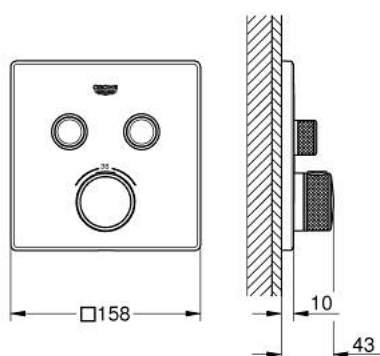

## 29 124 MG0 GROHTHERM SMARTCONTROL MÉLANGEUR THERMOSTATIQUE POUR INSTALLATION ENCASTRÉE 2 SORTIES

### DESCRIPTION DU PRODUIT

- Couleur: satin graphite
- à associer avec GROHE Rapido SmartBox (35 604)
- rosace murale en métal avec GROHE FastFixation, ajustable rétroactivement de 6°
- finition GROHE LongLife
- bouton poussoir SmartControl pour ON-OFF, tourner pour régler le débit
- pictogrammes échangeables
- GROHE TurboStat régulation thermostatique quasi-instantanée
- GROHE SafeStop butée à 38°C
- GROHE SafeStop Plus limiteur de température en option à 43°C ou 46°C inclus
- clapets anti-retour et filtres intégrés
- sorties multiples pouvant être utilisées simultanément
- livré sans corps encastré 35 604 (à commander séparément)
- débit: sortie B = 24 l/min sortie C = 26 l/min sortie B+C = 29 l/min