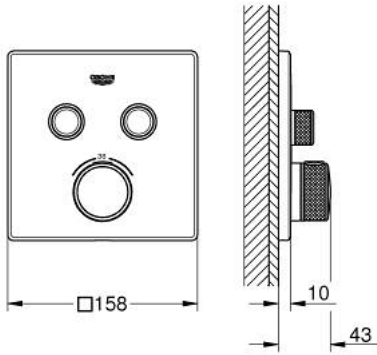

## GROHTHERM SMARTCONTROL 29 124 MG0 ترموستات للتركيب المخفي بصماميين

وصف المنتج

• اللون: satin graphite

• trim set for GROHE Rapido SmartBox (35 600/35 604)

• تركيب مغطى، قابل للتعديل عكسياً براوية 6 درجة