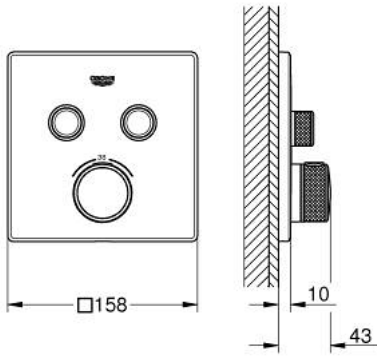

GROHTHERM SMARTCONTROL 29 124 GN0 ترموستات للتثبيت المخفي بصماميين

وصف المنتج

• اللون: brushed cool sunrise

• trim set for GROHE Rapido SmartBox (35 600/35 604)

• تركيب مغطى، قابل للتعديل عكسياً بزاوية 6 درجة