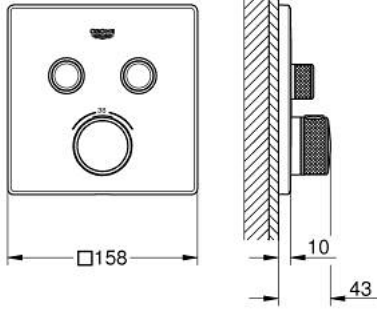

GROHTHERM SMARTCONTROL 29 124 GL0 ترموستات للتركيب المخفي بصمامين

وصف المنتج

• اللون: cool sunrise

• trim set for GROHE Rapido SmartBox (35 600/35 604)

• تركيب مغطى، قابل للتعديل عكسياً بزاوية 6 درجة

• شمسة جدارية معدنية مع GROHE QuickFix (شمسة وعازل عمود بغطاء،