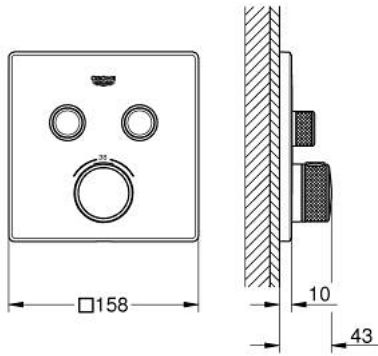

GROHTHERM SMARTCONTROL 29 124 DL0 ترموستات للتركيب المخفي بصماميين

وصف المنتج:

• اللون: brushed warm sunset

• trim set for GROHE Rapido SmartBox (35 600/35 604)

• تركيب مغطى، قابل للتعديل عكسياً بزاوية 6 درجة