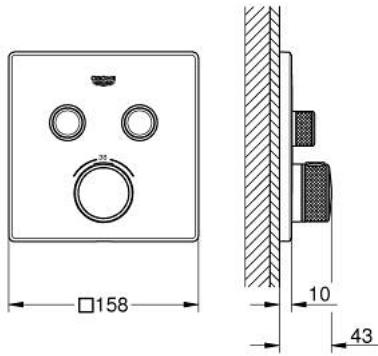

## GROHTHERM SMARTCONTROL 29 124 DC0 ترموستات للتركيب المخفي بصماميين

الآن - 2018 وي لوي, قطع\* الغيار:

- 1: لوح تحميل (48363000 رقم\* الطلب:-)
- 2: مقبض تحكم في درجة الحرارة (49029DC0 رقم\* الطلب:-)
- 3: غطاء متقوب من المنتصف (49039DC0 رقم\* الطلب:-)
- 4: زر يعمل بالضغط (48361DC0 رقم\* الطلب:-)
- 4.1: pushbutton (14077000 رقم\* الطلب:-)
- 5: خرطوشة (48359000 رقم\* الطلب:-)
- 5.1: محور دوران (49088000 رقم\* الطلب:-)
- 6: قلب مضغوط ترموستاتي 3/4 بوصة (49028000 رقم\* الطلب:-)
- 7: صمامات مانعة للإرجاع (47979000 رقم\* الطلب:-)
- 8: عازل (48360000 رقم\* الطلب:-)
- 9: موسع مقبب\* (49059000 رقم\* الطلب:-)
- 10: مجموعه حماية من الطرد الرجعي\* (14055000 رقم\* الطلب:-) (EN1717)
- 11: قلب GROHE TurboStat 3/4 بوصة\* (49003000 رقم\* الطلب:-)
- 12: سدادات خدمة\* (1405300M رقم\* الطلب:-)
- 13: طقم تمديد عام لخلطات المقبب فردي, 25 ملم\* (14048000 رقم\* الطلب:-)