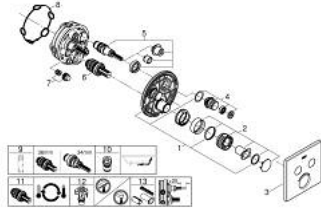

• محدد درجة الحرارة GROHE SafeStop Plus الاختياري عند 43 °م أو 46 °م مدرج

• صمامات لارجعية مدمجة وصفائيات للأثرية

• multiple outlets can be run simultaneously

• without roughing-in set 35 600/35 604 (please order separately)

## GROHTHERM SMARTCONTROL 29 124 DC0 ترموستات للتركيب المخفي بصماميين

الآن - 2018 وي لوي, قطع\* الغيار:

- 1: لوح تحميل (48363000 رقم\* الطلب:-)
- 2: مقبض تحكم في درجة الحرارة (49029DC0 رقم\* الطلب:-)
- 3: غطاء متقوب من المنتصف (49039DC0 رقم\* الطلب:-)
- 4: زر يعمل بالضغط (48361DC0 رقم\* الطلب:-)
- 4.1: pushbutton (14077000 رقم\* الطلب:-)
- 5: خرطوشة (48359000 رقم\* الطلب:-)
- 5.1: محور دوران (49088000 رقم\* الطلب:-)
- 6: قلب مضغوط ترموستاتي 3/4 بوصة (49028000 رقم\* الطلب:-)
- 7: صمامات مانعة للإرجاع (47979000 رقم\* الطلب:-)
- 8: عازل (48360000 رقم\* الطلب:-)
- 9: موسع مقبب\* (49059000 رقم\* الطلب:-)
- 10: مجموعه حماية من الطرد الرجعي\* (14055000 رقم\* الطلب:-) (EN1717)
- 11: قلب GROHE TurboStat 3/4 بوصة\* (49003000 رقم\* الطلب:-)
- 12: سدادات خدمة\* (1405300M رقم\* الطلب:-)
- 13: طقم تمديد عام لخلطات المقبب فردي, 25 ملم\* (14048000 رقم\* الطلب:-)