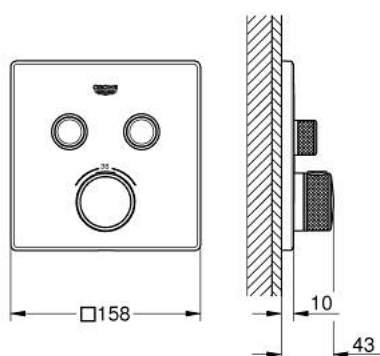

29 124 DA0 GROHTHERM SMARTCONTROL MÉLANGEUR THERMOSTATIQUE POUR INSTALLATION ENCASTRÉE 2 SORTIES

DESCRIPTION DU PRODUIT

- Couleur: warm sunset
- à associer avec GROHE Rapido SmartBox (35 604)
- rosace murale en métal avec GROHE FastFixation, ajustable rétroactivement de 6°
- finition GROHE LongLife
- bouton poussoir SmartControl pour ON-OFF, tourner pour régler le débit
- pictogrammes échangeables
- GROHE TurboStat régulation thermostatique quasi-instantanée
- GROHE SafeStop butée à 38°C
- GROHE SafeStop Plus limiteur de température en option à 43°C ou 46°C inclus
- clapets anti-retour et filtres intégrés
- sorties multiples pouvant être utilisées simultanément
- livré sans corps encastré 35 604 (à commander séparément)
- débit: sortie B = 24 l/min sortie C = 26 l/min sortie B+C = 29 l/min