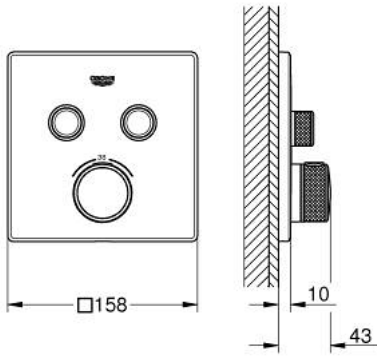

GROHTHERM SMARTCONTROL 29 124 DA0 ترموستات للتركيب المخفي بصماميين

وصف المنتج

• اللون: warm sunset

• trim set for GROHE Rapido SmartBox (35 600/35 604)

• تركيب مغطى، قابل للتعديل عكسياً بزاوية 6 درجة

• شمسة جدارية معدنية مع GROHE QuickFix (شمسة وعازل عمود بغطاء،