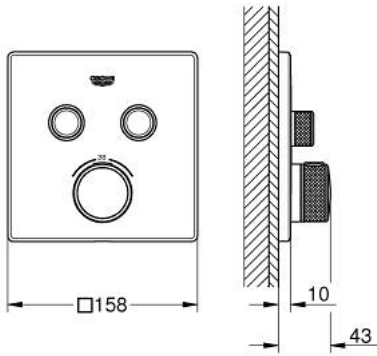

• زر أمان GROHE SafeStop عند 38 °م

• محدد درجة الحرارة GROHE SafeStop Plus الاختياري عند 43 °م أو 46 °م مدرج

• صمامات لارجعية مدمجة وصفائيات للأثرية

• multiple outlets can be run simultaneously

• without roughing-in set 35 600/35 604 (please order separately)

• لتر/دقيقة

• أداء التدفق: المخرج B = 24 لتر/دقيقة المخرج C = 26 لتر/دقيقة المخرج B+C = 29

GROHTHERM SMARTCONTROL 29 124 AL0 ترموستات للتركيب المخفي بصماميين

الآن - 2018 ريمت بس، قطع الغيار

- 1: لوح تحميل (48363000 رقم الطلب.)
- 2: مقبض تحكم في درجة الحرارة (49029AL0 رقم الطلب.)
- 3: غطاء متقوب من المنتصف (49039AL0 رقم الطلب.)
- 4: زر يعمل بالضغط (48361AL0 رقم الطلب.)
- 4.1: pushbutton (14077000 رقم الطلب.)
- 5: خرطوشة (48359000 رقم الطلب.)
- 5.1: محور دوران (49088000 رقم الطلب.)
- 6: قلب مضغوط ترموستاتي 3/4 بوصة (49028000 رقم الطلب.)
- 7: صمامات مانعة للإرجاع (47979000 رقم الطلب.)
- 8: عازل (48360000 رقم الطلب.)
- 9: موسع مقبس* (49059000 رقم الطلب.)
- 10: مجموعه حماية من الطرد الرجعي* (14055000 رقم الطلب.) (EN1717)
- 11: قلب GROHE TurboStat 3/4 بوصة* (49003000 رقم الطلب.)
- 12: سدادات خدمة* (1405300M رقم الطلب.)
- 13: طقم تمديد عام لخلطات المقبض فردي، 25 ملم* (14048000 رقم الطلب.)