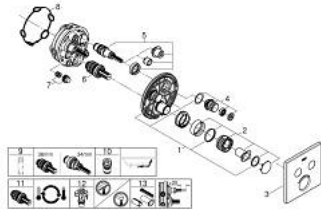

• زر أمان GROHE SafeStop عند 38 °م

• محدد درجة الحرارة GROHE SafeStop Plus الاختياري عند 43 °م أو 46 °م مدرج

• صمامات لارجعية مدمجة وصفائيات للأثرية

• multiple outlets can be run simultaneously

• without roughing-in set 35 600/35 604 (please order separately)

• لتر/دقيقة

• أداء التدفق: المخرج B = 24 لتر/دقيقة المخرج C = 26 لتر/دقيقة المخرج B+C = 29

GROHTHERM SMARTCONTROL 29 124 AL0 ترموستات للتركيب المخفي بصماميين

الآن - 2018 ريمت بس، قطع الغيار

- 1: لوح تحميل (48363000 رقم الطلب.)
- 2: مقبض تحكم في درجة الحرارة (49029AL0 رقم الطلب.)
- 3: غطاء متقوب من المنتصف (49039AL0 رقم الطلب.)
- 4: زر يعمل بالضغط (48361AL0 رقم الطلب.)
- 4.1: pushbutton (14077000 رقم الطلب.)
- 5: خرطوشة (48359000 رقم الطلب.)
- 5.1: محور دوران (49088000 رقم الطلب.)
- 6: قلب مضغوط ترموستاتي 3/4 بوصة (49028000 رقم الطلب.)
- 7: صمامات مانعة للإرجاع (47979000 رقم الطلب.)
- 8: عازل (48360000 رقم الطلب.)
- 9: موسع مقبس* (49059000 رقم الطلب.)
- 10: مجموعه حماية من الطرد الرجعي* (14055000 رقم الطلب.) (EN1717)
- 11: قلب GROHE TurboStat 3/4 بوصة* (49003000 رقم الطلب.)
- 12: سدادات خدمة* (1405300M رقم الطلب.)
- 13: طقم تمديد عام لخلطات المقبض فردي، 25 ملم* (14048000 رقم الطلب.)