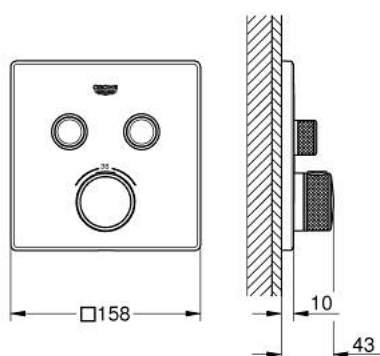

## 29 124 A00 GROHTHERM SMARTCONTROL MÉLANGEUR THERMOSTATIQUE POUR INSTALLATION ENCASTRÉE 2 SORTIES

### DESCRIPTION DU PRODUIT

- Couleur: hard graphite
- à associer avec GROHE Rapido SmartBox (35 604)
- rosace murale en métal avec GROHE FastFixation, ajustable rétroactivement de 6°
- finition GROHE LongLife
- bouton poussoir SmartControl pour ON-OFF, tourner pour régler le débit
- pictogrammes échangeables
- GROHE TurboStat régulation thermostatique quasi-instantanée
- GROHE SafeStop butée à 38°C
- GROHE SafeStop Plus limiteur de température en option à 43°C ou 46°C inclus
- clapets anti-retour et filtres intégrés
- sorties multiples pouvant être utilisées simultanément
- livré sans corps encastré 35 604 (à commander séparément)
- débit: sortie B = 24 l/min sortie C = 26 l/min sortie B+C = 29 l/min