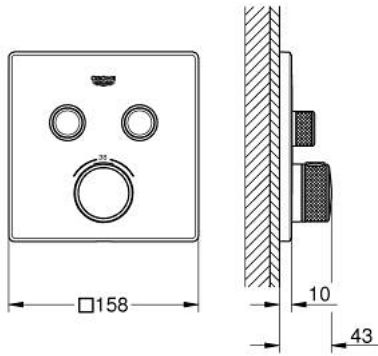

GROHTHERM SMARTCONTROL 29 124 A00 ترموستات للتركيب المخفي بصماميين

وصف المنتج

• اللون: hard graphite

• trim set for GROHE Rapido SmartBox (35 600/35 604)

• تركيب مغطى، قابل للتعديل عكسياً بزاوية 6 درجة

• شمسة جدارية معدنية مع GROHE QuickFix (شمسة وعازل عمود بغطاء،