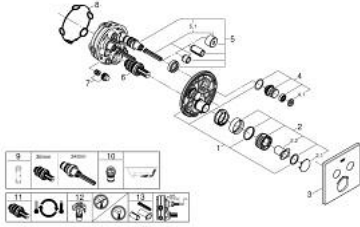

GROHTHERM SMARTCONTROL 29 124 243 0 ترموستات للتركيب المخفي بصماميين

الآن - 2024 ويام, قطع الغيار

1: لوح تحميل (48363000 رقم الطلب.)

2: مقبض تحكم في درجة الحرارة (490292430 رقم الطلب.)

2.1: غطاء تغطية (1015032430 رقم الطلب.)

2.2: handle adaptor (1015059990 رقم الطلب.)

3: غطاء منقوب من المنتصف (490392430 رقم الطلب.)

4: زر يعمل بالضغط (483612430 رقم الطلب.)

4.1: pushbutton (140772430 رقم الطلب.)

5: خرطوشة (48359000 رقم الطلب.)

5.1: محور دوران (49088000 رقم الطلب.)

6: قلب مضغوط ترموستاتي 3/4 بوصة (49028000 رقم الطلب.)

7: صمامات مانعة للإرجاع (47979000 رقم الطلب.)

8: عازل (48360000 رقم الطلب.)

9: موسع مقبس* (49059000 رقم الطلب.)

10: مجموعه حماية من الطرد الرجعي* (14055000 رقم الطلب.) (EN1717)

11: قلب GROHE TurboStat 3/4 بوصة* (49003000 رقم الطلب.)

12: سدادات خدمة* (14053000 رقم الطلب.)

13: طقم تمديد عام لخلاطات المقبض فردي, 25 ملم* (14048000 رقم الطلب.)

* إكسسوارات* اختيارية*