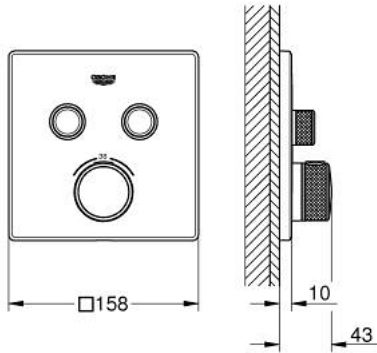

GROHTHERM SMARTCONTROL 29 124 243 0 ترموستات للتركيب المخفي بصمامين

وصف المنتج

• اللون: Matte Black

• trim set for GROHE Rapido SmartBox (35 600/35 604)

• تركيب مغطى، قابل للتعديل عكسياً بزاوية 6 درجة

• شمسة جدارية معدنية مع GROHE QuickFix (شمسة وعازل عمود بغطاء،

من GROHE EcoJoy إلى تدفق كامل

• GROHE SmartControl لضغط للتشغيل/الإيقاف، أدر لتعديل المقدار

• exchangeable symbols

• القلب المصغر GROHE TurboStat بالعنصر الحراري الشمعي

• GROHE ProGrip بهيكل متعرج

• زر أمان GROHE SafeStop عند 38° م

• محدد درجة الحرارة GROHE SafeStop Plus الاختياري عند 43° م أو 46° م مدرج

• صمامات لارجعية مدمجة وصفائيات للأتربة

• multiple outlets can be run simultaneously

• without roughing-in set 35 600/35 604 (please order separately)

• لتر/دقيقة

• أداء التدفق: المخرج B = 24 لتر/دقيقة المخرج C = 26 لتر/دقيقة المخرج B+C = 29