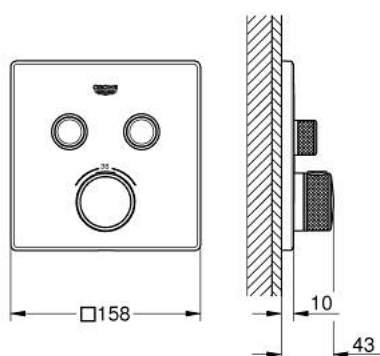

### DESCRIPTION DU PRODUIT

- Couleur: chromé
- à associer avec GROHE Rapido SmartBox (35 604)
- rosace murale en métal avec GROHE FastFixation, ajustable rétroactivement de 6°
- GROHE LongLife finition durable
- bouton poussoir SmartControl pour ON-OFF, tourner pour régler le débit
- pictogrammes échangeables
- GROHE TurboStat régulation thermostatique quasi-instantanée
- GROHE ProGrip avec surface moletée
- GROHE SafeStop butée à 38°C
- GROHE SafeStop Plus limiteur de température en option à 43°C ou 46°C inclus
- clapets anti-retour et filtres intégrés
- sorties multiples pouvant être utilisées simultanément
- livré sans corps encastré 35 604 (à commander séparément)
- débit: sortie B = 24 l/min sortie C = 26 l/min sortie B+C = 29 l/min

### PIÈCES DE RECHANGE, septembre 2016 – now

- 1: Plaque de montage (Numéro de commande 48363000)
- 2: Poignée Thm cplte SmartCtrl encastré (Numéro de commande 49029000)
- 2.1: Plaque de couverture (Numéro de commande 1015030000)
- 2.2: adaptateur de poignée (Numéro de commande 1015059990)
- 3: Rosace (Numéro de commande 49039000)
- 4: Commande pour WC bouton-poussoir (Numéro de commande 48361000)
- 4.1: touche (Numéro de commande 14077000)
- 5: Cartouche (Numéro de commande 48359000)
- 5.1: Set Axe Guide coupe S/Stop SmrtCtrl (Numéro de commande 49088000)
- 6: Élément thermostatique compact 3/4" (Numéro de commande 49028000)
- 7: clapet de non-retour (Numéro de commande 47979000)
- 8: Joint (Numéro de commande 48360000)
- 9: Clef (Numéro de commande 49059000)\*
- 10: Dispositif de sécurité (selon DIN EN 1717) (Numéro de commande 14055000)\*
- 11: Elmt thm 3/4" inversé SmartControl (Numéro de commande 49003000)\*
- 12: Boutons de service (Numéro de commande 1405300M)\*
- 13: Extension universelle pour mitigeurs mécaniques - 25 mm (Numéro de commande 14048000)\*