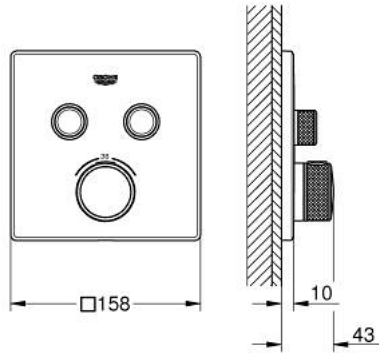

• لتر/دقيقة

• أداء التدفق: المخرج B = 24 لتر/دقيقة المخرج C = 26 لتر/دقيقة المخرج B+C = 29

GROHTHERM SMARTCONTROL 29 124 000 ترموستات للتركيب المخفي بصماميين

الآن - 2016 ريمت بس، قِطْعُ الغيارِ

- 1: لوح تحميل (48363000 رقمُ الطلبِ-)
 - 2: مقبض تحكم في درجة الحرارة (49029000 رقمُ الطلبِ-)
 - 2.1: غطاء تغطية (1015030000 رقمُ الطلبِ-)
 - 2.2: handle adaptor (1015059990 رقمُ الطلبِ-)
 - 3: غطاء منقوب من المنتصف (49039000 رقمُ الطلبِ-)
 - 4: زر يعمل بالضغط (48361000 رقمُ الطلبِ-)
 - 4.1: pushbutton (14077000 رقمُ الطلبِ-)
 - 5: خرطوشة (48359000 رقمُ الطلبِ-)
 - 5.1: محور دوران (49088000 رقمُ الطلبِ-)
 - 6: قلب مضغوط ترموستاتي 3/4 بوصة (49028000 رقمُ الطلبِ-)
 - 7: صمامات مانعة للإرجاع (47979000 رقمُ الطلبِ-)
 - 8: عازل (48360000 رقمُ الطلبِ-)
 - 9: موسع مقبس* (49059000 رقمُ الطلبِ-)
 - 10: مجموعه حماية من الطرد الرجعي* (14055000 رقمُ الطلبِ- (EN1717)
 - 11: قلب GROHE TurboStat 3/4 بوصة* (49003000 رقمُ الطلبِ-)
 - 12: سدادات خدمة* (14053000 رقمُ الطلبِ-)
 - 13: طقم تمديد عام لخلاطات المقبض فردي، 25 ملم* (14048000 رقمُ الطلبِ-)
- * إكسسوارات* اختيارية*