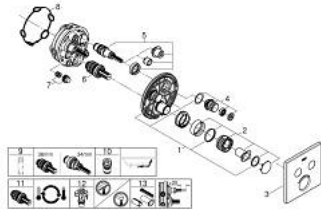

• زر أمان GROHE SafeStop عند 38 ° م

• محدود درجة الحرارة GROHE SafeStop Plus الاختياري عند 43 ° م أو 46 ° م مدرج

• صمامات لارجعية مدمجة وصفابيات للأثرية

• multiple outlets can be run simultaneously

• without roughing-in set 35 600/35 604 (please order separately)

• لتر/دقيقة

• أداء التدفق: المخرج B = 24 لتر/دقيقة المخرج C = 26 لتر/دقيقة المخرج B+C = 29

GROHTHERM SMARTCONTROL 29 124 000 ترموستات للتركيب المخفي بصماميين

الآن - 2016 ريمت بس، قِطْعُ الغيارِ

- 1: لوح تحميل (48363000 رقمُ الطلبِ-)
 - 2: مقبض تحكم في درجة الحرارة (49029000 رقمُ الطلبِ-)
 - 2.1: غطاء تغطية (1015030000 رقمُ الطلبِ-)
 - 2.2: handle adaptor (1015059990 رقمُ الطلبِ-)
 - 3: غطاء منقوب من المنتصف (49039000 رقمُ الطلبِ-)
 - 4: زر يعمل بالضغط (48361000 رقمُ الطلبِ-)
 - 4.1: pushbutton (14077000 رقمُ الطلبِ-)
 - 5: خرطوشة (48359000 رقمُ الطلبِ-)
 - 5.1: محور دوران (49088000 رقمُ الطلبِ-)
 - 6: قلب مضغوط ترموستاتي 3/4 بوصة (49028000 رقمُ الطلبِ-)
 - 7: صمامات مانعة للإرجاع (47979000 رقمُ الطلبِ-)
 - 8: عازل (48360000 رقمُ الطلبِ-)
 - 9: موسع مقبس* (49059000 رقمُ الطلبِ-)
 - 10: مجموعه حماية من الطرد الرجعي* (14055000 رقمُ الطلبِ- (EN1717)
 - 11: قلب GROHE TurboStat 3/4 بوصة* (49003000 رقمُ الطلبِ-)
 - 12: سدادات خدمة* (14053000 رقمُ الطلبِ-)
 - 13: طقم تمديد عام لخلاطات المقبض فردي، 25 ملم* (14048000 رقمُ الطلبِ-)
- * إكسسوارات* اختيارية*