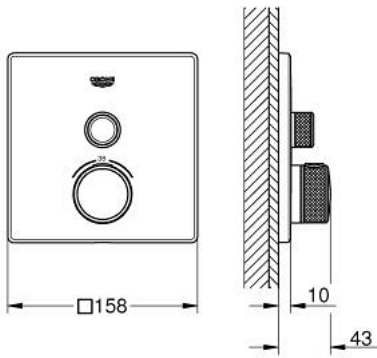

GROHTHERM SMARTCONTROL 29 123 GN0 ترموستات للتركيب المخفي بصمام واحد

وصف المنتج

- اللون: brushed cool sunrise
- trim set for GROHE Rapido SmartBox (35 600/35 604)
- تركيب مغطى، قابل للتعديل عكسياً بزاوية 6 درجة
- شمسة جدارية معدنية مع GROHE QuickFix (شمسة وعازل عمود بغطاء،
- طلاء GROHE LongLife
- من GROHE EcoJoy إلى تدفق كامل
- GROHE SmartControl اضغط للتشغيل/الإيقاف، أدر لتعديل المقدار
- exchangeable symbols
- القلب المصغر GROHE TurboStat بالعنصر الحراري الشمعي
- زر أمان GROHE SafeStop عند 38 ° م
- محدد درجة الحرارة GROHE SafeStop Plus الاختياري عند 43 ° م أو 46 ° م مدرج
- صمامات لارجعية مدمجة وصفايات للأثرية
- without roughing-in set 35 600/35 604 (please order separately)
- B/C لتر/دقيقة
- أداء التدفق: المخرج A (إلى الغالق الخارجي) = 34 لتر/دقيقة المخرج = 29