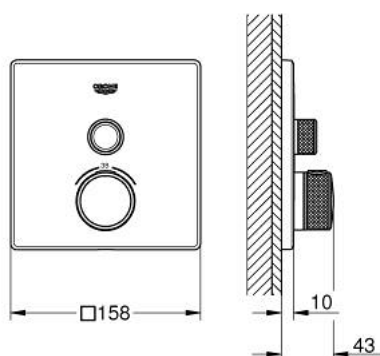

## 29 123 DL0 GROHTHERM SMARTCONTROL MÉLANGEUR THERMOSTATIQUE POUR INSTALLATION ENCASTRÉE 1 SORTIE

### DESCRIPTION DU PRODUIT

- Couleur: warm sunset brossé
- à associer avec GROHE Rapido SmartBox (35 604)
- rosace murale en métal avec GROHE FastFixation, ajustable rétroactivement de 6°
- finition GROHE LongLife
- bouton poussoir SmartControl pour ON-OFF, tourner pour régler le débit
- pictogrammes échangeables
- GROHE TurboStat régulation thermostatique quasi-instantanée
- GROHE SafeStop butée à 38°C
- GROHE SafeStop Plus limiteur de température en option à 43°C ou 46°C inclus
- clapets anti-retour et filtres intégrés
- livré sans corps encastré 35 604 (à commander séparément)
- débit: sortie A = 34 l/min, sortie B/C = 29 l/min