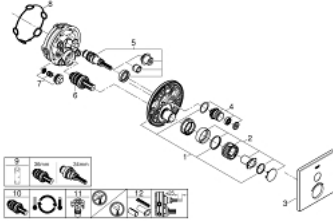

• محدد درجة الحرارة GROHE SafeStop Plus الاختياري عند 43 ° م أو 46 ° م مدرج

• صمامات لارجعية مدمجة وصفائيات للأثرية

• without roughing-in set 35 600/35 604 (please order separately)

• B/C لتر/دقيقة

• أداء التدفق: المخرج A (إلى الغالق الخارجي) = 34 لتر/دقيقة المخرج = 29

GROHTHERM SMARTCONTROL 29 123 DC0 ترموستات للتركيب المخفي بصمام واحد

الآن - 2018 وي لوي, قطع الغيار:

- 1: لوح تحميل (48362000 رقم الطلب.)
 - 2: مقبض تحكم في درجة الحرارة (49029DC0 رقم الطلب.)
 - 3: غطاء متقوب من المنتصف (49037DC0 رقم الطلب.)
 - 4: زر يعمل بالضغط (48361DC0 رقم الطلب.)
 - 4.1: pushbutton (14077000 رقم الطلب.)
 - 5: خرطوشة (48359000 رقم الطلب.)
 - 5.1: محور دوران (49088000 رقم الطلب.)
 - 6: قلب مضغوط ترموستاتي 3/4 بوصة (49028000 رقم الطلب.)
 - 7: صمام مانع للإرجاع (49085000 رقم الطلب.)
 - 8: عازل (48360000 رقم الطلب.)
 - 9: موسع مقبس* (49059000 رقم الطلب.)
 - 10: قلب GROHE TurboStat 3/4 بوصة* (49003000 رقم الطلب.)
 - 11: سدادات خدمة* (1405300M رقم الطلب.)
 - 12: طقم تمديد عام لخلاطات المقبض فردي, 25 ملم* (14048000 رقم الطلب.)
- * إكسسوارات* اختيارية*