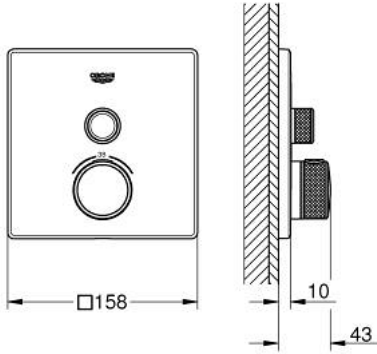

GROHTHERM SMARTCONTROL 29 123 DC0 ترموستات للتركيب المخفي بصمام واحد

وصف المنتج

• اللون: supersteel

• trim set for GROHE Rapido SmartBox (35 600/35 604)

• تركيب مغطى، قابل للتعديل عكسياً بزاوية 6 درجة

• شمسة جدارية معدنية مع GROHE QuickFix (شمسة وعازل عمود بغطاء،

GROHTHERM SMARTCONTROL 29 123 DC0 ترموستات للتركيب المخفي بصمام واحد

الآن - 2018 وي لوي, قطع الغيار:

- 1: لوح تحميل (48362000 رقم الطلب.)
 - 2: مقبض تحكم في درجة الحرارة (49029DC0 رقم الطلب.)
 - 3: غطاء متقوب من المنتصف (49037DC0 رقم الطلب.)
 - 4: زر يعمل بالضغط (48361DC0 رقم الطلب.)
 - 4.1: pushbutton (14077000 رقم الطلب.)
 - 5: خرطوشة (48359000 رقم الطلب.)
 - 5.1: محور دوران (49088000 رقم الطلب.)
 - 6: قلب مضغوط ترموستاتي 3/4 بوصة (49028000 رقم الطلب.)
 - 7: صمام مانع للإرجاع (49085000 رقم الطلب.)
 - 8: عازل (48360000 رقم الطلب.)
 - 9: موسع مقبس* (49059000 رقم الطلب.)
 - 10: قلب GROHE TurboStat 3/4 بوصة* (49003000 رقم الطلب.)
 - 11: سدادات خدمة* (1405300M رقم الطلب.)
 - 12: طقم تمديد عام لخلاطات المقبض فردي, 25 ملم* (14048000 رقم الطلب.)
- * إكسسوارات* اختيارية*