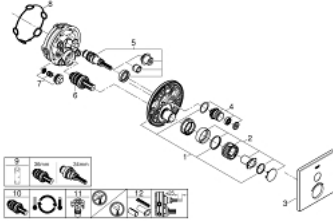

• زر أمان GROHE SafeStop عند 38° م

• محدد درجة الحرارة GROHE SafeStop Plus الاختياري عند 43° م أو 46° م مدرج

• صمامات لارجعية مدمجة وصفائيات للأتربة

• without roughing-in set 35 600/35 604 (please order separately)

• B/C لتر/دقيقة

• أداء التدفق: المخرج A (إلى الغالق الخارجي) = 34 لتر/دقيقة المخرج = 29

## GROHTHERM SMARTCONTROL 29 123 AL0 ترموستات للتركيب المخفي بصمام واحد

الآن - 2018 ريم تيس، قطع الغيار

- 1: لوح تحميل (48362000 رقم الطلب.)
  - 2: مقبض تحكم في درجة الحرارة (49029AL0 رقم الطلب.)
  - 3: غطاء متقوب من المنتصف (49037AL0 رقم الطلب.)
  - 4: زر يعمل بالضغط (48361AL0 رقم الطلب.)
  - 4.1: pushbutton (14077000 رقم الطلب.)
  - 5: خرطوشة (48359000 رقم الطلب.)
  - 5.1: محور دوران (49088000 رقم الطلب.)
  - 6: قلب مضغوط ترموستاتي 3/4 بوصة (49028000 رقم الطلب.)
  - 7: صمام مانع للإرجاع (49085000 رقم الطلب.)
  - 8: عازل (48360000 رقم الطلب.)
  - 9: موسع مقبس\* (49059000 رقم الطلب.)
  - 10: قلب GROHE TurboStat 3/4 بوصة\* (49003000 رقم الطلب.)
  - 11: سدادات خدمة\* (1405300M رقم الطلب.)
  - 12: طقم تمديد عام لخلطات المقبض فردي، 25 ملم\* (14048000 رقم الطلب.)
- \* إكسسوارات\* اختيارية\*