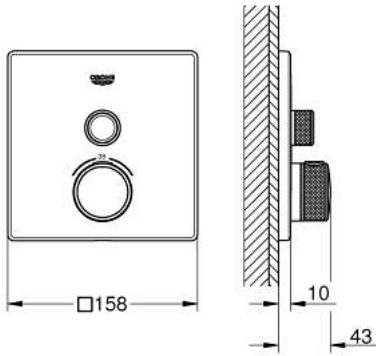

• زر أمان GROHE SafeStop عند 38° م

• محدد درجة الحرارة GROHE SafeStop Plus الاختياري عند 43° م أو 46° م مدرج

• صمامات لارجعية مدمجة وصفائيات للأتربة

• without roughing-in set 35 600/35 604 (please order separately)

• B/C لتر/دقيقة

• أداء التدفق: المخرج A (إلى الغالق الخارجي) = 34 لتر/دقيقة المخرج = 29

## GROHTHERM SMARTCONTROL 29 123 AL0 ترموستات للتركيب المخفي بصمام واحد

الآن - 2018 ريم تيس، قطع الغيار

- 1: لوح تحميل (48362000 رقم الطلب.)
  - 2: مقبض تحكم في درجة الحرارة (49029AL0 رقم الطلب.)
  - 3: غطاء متقوب من المنتصف (49037AL0 رقم الطلب.)
  - 4: زر يعمل بالضغط (48361AL0 رقم الطلب.)
  - 4.1: pushbutton (14077000 رقم الطلب.)
  - 5: خرطوشة (48359000 رقم الطلب.)
  - 5.1: محور دوران (49088000 رقم الطلب.)
  - 6: قلب مضغوط ترموستاتي 3/4 بوصة (49028000 رقم الطلب.)
  - 7: صمام مانع للإرجاع (49085000 رقم الطلب.)
  - 8: عازل (48360000 رقم الطلب.)
  - 9: موسع مقبس\* (49059000 رقم الطلب.)
  - 10: قلب GROHE TurboStat 3/4 بوصة\* (49003000 رقم الطلب.)
  - 11: سدادات خدمة\* (1405300M رقم الطلب.)
  - 12: طقم تمديد عام لخلطات المقبض فردي، 25 ملم\* (14048000 رقم الطلب.)
- \* إكسسوارات\* اختيارية\*