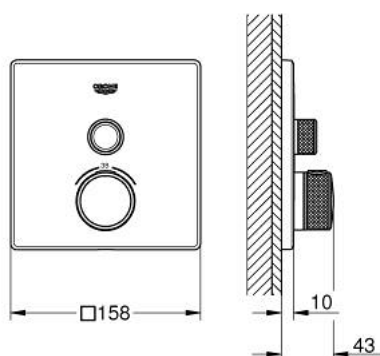

## 29 123 A00 GROHTHERM SMARTCONTROL MÉLANGEUR THERMOSTATIQUE POUR INSTALLATION ENCASTRÉE 1 SORTIE

### DESCRIPTION DU PRODUIT

- Couleur: hard graphite
- à associer avec GROHE Rapido SmartBox (35 604)
- rosace murale en métal avec GROHE FastFixation, ajustable rétroactivement de 6°
- finition GROHE LongLife
- bouton poussoir SmartControl pour ON-OFF, tourner pour régler le débit
- pictogrammes échangeables
- GROHE TurboStat régulation thermostatique quasi-instantanée
- GROHE SafeStop butée à 38°C
- GROHE SafeStop Plus limiteur de température en option à 43°C ou 46°C inclus
- clapets anti-retour et filtres intégrés
- livré sans corps encastré 35 604 (à commander séparément)
- débit: sortie A = 34 l/min, sortie B/C = 29 l/min