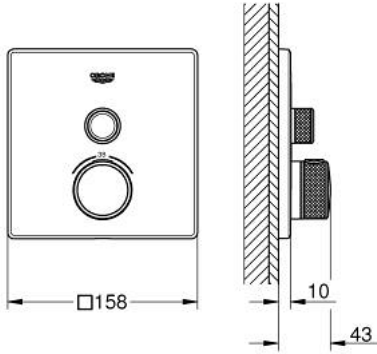

GROHTHERM SMARTCONTROL 29 123 A00 ترموستات للتركيب المخفي بصمام واحد

وصف المنتج

- اللون: hard graphite
- trim set for GROHE Rapido SmartBox (35 600/35 604)
- تركيب مغطى، قابل للتعديل عكسياً بزاوية 6 درجة
- شمسة جدارية معدنية مع GROHE QuickFix (شمسة وعازل عمود بغطاء،
- طلاء GROHE LongLife
- من GROHE EcoJoy إلى تدفق كامل
- GROHE SmartControl اضغط للتشغيل/الإيقاف، أدر لتعديل المقدار
- exchangeable symbols
- القلب المصغر GROHE TurboStat بالعنصر الحراري الشمعي
- زر أمان GROHE SafeStop عند 38 ° م
- محدد درجة الحرارة GROHE SafeStop Plus الاختياري عند 43 ° م أو 46 ° م مدرج
- صمامات لارجعية مدمجة وصفائيات للأثرية
- without roughing-in set 35 600/35 604 (please order separately)
- B/C لتر/دقيقة
- أداء التدفق: المخرج A (إلى الغالق الخارجي) = 34 لتر/دقيقة المخرج = 29