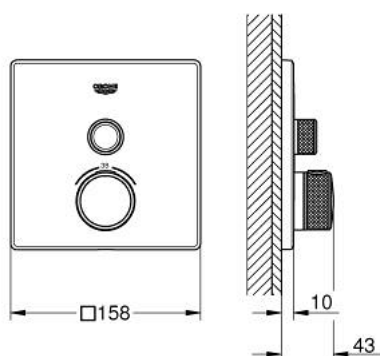

### DESCRIPTION DU PRODUIT

- Couleur: chromé
- à associer avec GROHE Rapido SmartBox (35 604)
- rosace murale en métal avec GROHE FastFixation, ajustable rétroactivement de 6°
- GROHE LongLife finition durable
- bouton poussoir SmartControl pour ON-OFF, tourner pour régler le débit
- pictogrammes échangeables
- GROHE TurboStat régulation thermostatique quasi-instantanée
- GROHE ProGrip avec surface moletée
- GROHE SafeStop butée à 38°C
- GROHE SafeStop Plus limiteur de température en option à 43°C ou 46°C inclus
- clapets anti-retour et filtres intégrés
- livré sans corps encastré 35 604 (à commander séparément)
- débit: sortie A = 34 l/min, sortie B/C = 29 l/min

### PIÈCES DE RECHANGE, juin 2018 – now

- 1: Plaque de montage (Numéro de commande 48362000)
- 2: Poignée Thm cplte SmartCtrl encastré (Numéro de commande 49029000)
- 2.1: Plaque de couverture (Numéro de commande 1015030000)
- 2.2: adaptateur de poignée (Numéro de commande 1015059990)
- 3: Rosace (Numéro de commande 49037000)
- 4: Commande pour WC bouton-poussoir (Numéro de commande 48361000)
- 4.1: touche (Numéro de commande 14077000)
- 5: Cartouche (Numéro de commande 48359000)
- 5.1: Set Axe Guide coupe S/Stop SmrtCtrl (Numéro de commande 49088000)
- 6: Élément thermostatique compact 3/4" (Numéro de commande 49028000)
- 7: Clapet anti-retour (Numéro de commande 49085000)
- 8: Joint (Numéro de commande 48360000)
- 9: Clef (Numéro de commande 49059000)\*
- 10: Elmt thm 3/4" inversé SmartControl (Numéro de commande 49003000)\*
- 11: Boutons de service (Numéro de commande 1405300M)\*
- 12: Extension universelle pour mitigeurs mécaniques - 25 mm (Numéro de commande 14048000)\*