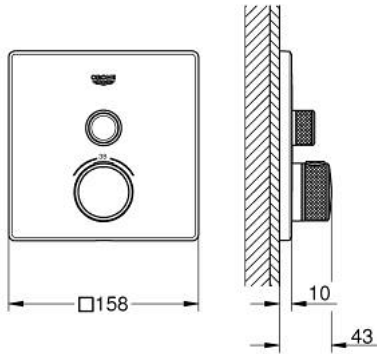

• زر أمان GROHE SafeStop عند 38 ° م

• محدود درجة الحرارة GROHE SafeStop Plus الاختياري عند 43 ° م أو 46 ° م مدرج

• صمامات لارجعية مدمجة وصفابيات للأتربة

• without roughing-in set 35 600/35 604 (please order separately)

• B/C لتر/دقيقة

• أداء التدفق: المخرج A (إلى الغالق الخارجي) = 34 لتر/دقيقة المخرج = 29

GROHTHERM SMARTCONTROL 29 123 000 ترموستات للتركيب المخفي بصمام واحد

الآن - 2018 وينوي, قطع الغيار:

- 1: لوح تحميل (48362000 رقم الطلب:-)
- 2: مقبض تحكم في درجة الحرارة (49029000 رقم الطلب:-)
 - 2.1: غطاء تغطية (1015030000 رقم الطلب:-)
 - 2.2: handle adaptor (1015059990 رقم الطلب:-)
- 3: غطاء منقوب من المنتصف (49037000 رقم الطلب:-)
- 4: زر يعمل بالضغط (48361000 رقم الطلب:-)
 - 4.1: pushbutton (14077000 رقم الطلب:-)
- 5: خرطوشة (48359000 رقم الطلب:-)
 - 5.1: محور دوران (49088000 رقم الطلب:-)
- 6: قلب مضغوط ترموستاتي 3/4 بوصة (49028000 رقم الطلب:-)
- 7: صمام مانع للإرجاع (49085000 رقم الطلب:-)
- 8: عازل (48360000 رقم الطلب:-)
- 9: موسع مقبس* (49059000 رقم الطلب:-)
- 10: قلب GROHE TurboStat 3/4 بوصة* (49003000 رقم الطلب:-)
- 11: سدادات خدمة* (14053000 رقم الطلب:-)
- 12: طقم تمديد عام لخلاطات المقبض فردي, 25 ملم* (14048000 رقم الطلب:-)