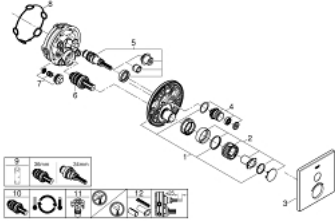

• زر أمان GROHE SafeStop عند 38 ° م

• محدود درجة الحرارة GROHE SafeStop Plus الاختياري عند 43 ° م أو 46 ° م مدرج

• صمامات لارجعية مدمجة وصفابيات للأتربة

• without roughing-in set 35 600/35 604 (please order separately)

• B/C لتر/دقيقة

• أداء التدفق: المخرج A (إلى الغالق الخارجي) = 34 لتر/دقيقة المخرج = 29

GROHTHERM SMARTCONTROL 29 123 000 ترموستات للتركيب المخفي بصمام واحد

الآن - 2018 وينوي, قطع الغيار:

- 1: لوح تحميل (48362000 رقم الطلب:-)
- 2: مقبض تحكم في درجة الحرارة (49029000 رقم الطلب:-)
 - 2.1: غطاء تغطية (1015030000 رقم الطلب:-)
 - 2.2: handle adaptor (1015059990 رقم الطلب:-)
- 3: غطاء منقوب من المنتصف (49037000 رقم الطلب:-)
- 4: زر يعمل بالضغط (48361000 رقم الطلب:-)
 - 4.1: pushbutton (14077000 رقم الطلب:-)
- 5: خرطوشة (48359000 رقم الطلب:-)
 - 5.1: محور دوران (49088000 رقم الطلب:-)
- 6: قلب مضغوط ترموستاتي 3/4 بوصة (49028000 رقم الطلب:-)
- 7: صمام مانع للإرجاع (49085000 رقم الطلب:-)
- 8: عازل (48360000 رقم الطلب:-)
- 9: موسع مقبس* (49059000 رقم الطلب:-)
- 10: قلب GROHE TurboStat 3/4 بوصة* (49003000 رقم الطلب:-)
- 11: سدادات خدمة* (14053000 رقم الطلب:-)
- 12: طقم تمديد عام لخلاطات المقبض فردي, 25 ملم* (14048000 رقم الطلب:-)