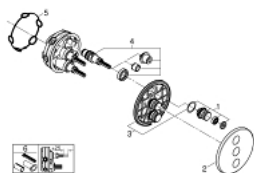

29 122 DC0 GROHTHERM SMARTCONTROL PANNEAU DE CONTRÔLE 3 SORTIES

DESCRIPTION DU PRODUIT

- Couleur: supersteel
- à associer avec GROHE Rapido SmartBox corp encastré 35 600/35 604/35 601
- rosace murale en métal avec GROHE FastFixation, ajustable rétroactivement de 6°
- rosace profilé mince de 10 mm
- finition GROHE LongLife
- bouton poussoir SmartControl pour ON-OFF, tourner pour régler le débit
- pictogrammes échangeables
- sorties multiples pouvant être utilisées simultanément
- livré sans corps encastré 35 604 (à commander séparément)
- débit: sortie D = 28 l/min, sortie E = 28 l/min, sortie A = 28 l/min Sortie D+E+A = 65 l/min
- optional flow reducer for CALGreen compliance included

29 122 DC0 GROHTHERM SMARTCONTROL PANNEAU DE CONTRÔLE 3 SORTIES

PIÈCES DE RECHANGE, avril 2017 – now

1: Commande pour WC bouton-poussoir (Numéro de commande 48361DC0)

1.1: touche (Numéro de commande 14077000)

2: Rosace (Numéro de commande 48366DC0)

3: Plaque de montage (Numéro de commande 48365000)

4: Cartouche (Numéro de commande 48359000)

4.1: Set Axe Guide coupe S/Stop SmrtCtrl (Numéro de commande 49088000)