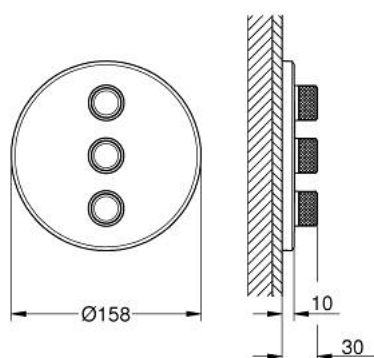

29 122 DC0 GROHTHERM SMARTCONTROL PANNEAU DE CONTRÔLE 3 SORTIES

DESCRIPTION DU PRODUIT

- Couleur: supersteel
- à associer avec GROHE Rapido SmartBox corp encastré 35 600/35 604/35 601
- rosace murale en métal avec GROHE FastFixation, ajustable rétroactivement de 6°
- rosace profilé mince de 10 mm
- finition GROHE LongLife
- bouton poussoir SmartControl pour ON-OFF, tourner pour régler le débit
- pictogrammes échangeables
- sorties multiples pouvant être utilisées simultanément
- livré sans corps encastré 35 604 (à commander séparément)
- débit: sortie D = 28 l/min, sortie E = 28 l/min, sortie A = 28 l/min Sortie D+E+A = 65 l/min
- optional flow reducer for CALGreen compliance included

29 122 DC0 GROHTHERM SMARTCONTROL PANNEAU DE CONTRÔLE 3 SORTIES

PIÈCES DE RECHANGE, avril 2017 – now

1: Commande pour WC bouton-poussoir (Numéro de commande 48361DC0)

1.1: touche (Numéro de commande 14077000)

2: Rosace (Numéro de commande 48366DC0)

3: Plaque de montage (Numéro de commande 48365000)

4: Cartouche (Numéro de commande 48359000)

4.1: Set Axe Guide coupe S/Stop SmrtCtrl (Numéro de commande 49088000)