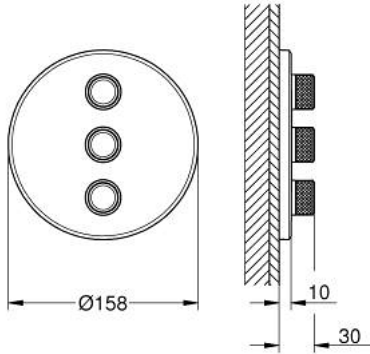

## GROHTHERM SMARTCONTROL 29 122 DC0 مشذب التحكم في كمية المياه الثلاثية

وصف المنتج

• اللون: supersteel

• GROHE Rapido SmartBox 35 600/35 604/35 601

• تركيب مغطى، قابل للتعديل عكسيًا بزاوية 6 درجة

• شمسة جدارية معدنية مع GROHE QuickFix (شمسة وعازل عمود بغطاء،

• شمسة رفيعة بقياس 10 مم

• طلاء GROHE LongLife

• من GROHE EcoJoy إلى تدفق كامل

• GROHE SmartControl اضغط للتشغيل/الإيقاف، أدر لتعديل المقدار

• exchangeable symbols

• multiple outlets can be run simultaneously

• without roughing-in set 35 600/35 604 (please order separately)

• لتر/دقيقة المخرج D+E+A = 65 لتر/دقيقة

• أداء التدفق: المخرج D = 28 لتر/دقيقة المخرج E = 28 لتر/دقيقة المخرج A = 28

• مدرج أداة تقليل تدفق اختياريًا للامتثال لمعيار CALGreen

## GROHTHERM SMARTCONTROL 29 122 DC0 مشذب التحكم في كمية المياه الثلاثية

الآن - 2017 ليربأ، قطع الغيار

1: زر يعمل بالضغط (48361DC0 رقم الطلب:-)

1.1: pushbutton (14077000 رقم الطلب:-)

2: غطاء متقوب من المنتصف (48366DC0 رقم الطلب:-)