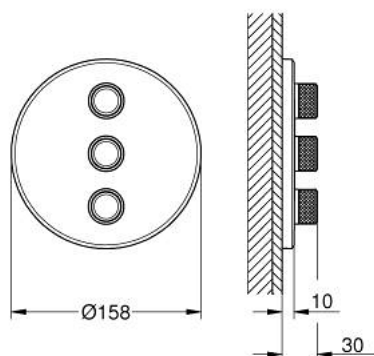

29 122 000 GROHTHERM SMARTCONTROL PANNEAU DE CONTRÔLE 3 SORTIES

DESCRIPTION DU PRODUIT

- Couleur: chromé
- à associer avec GROHE Rapido SmartBox corp encastré 35 600/35 604/35 601
- rosace murale en métal avec GROHE FastFixation, ajustable rétroactivement de 6°
- GROHE LongLife finition durable
- bouton poussoir SmartControl pour ON-OFF, tourner pour régler le débit
- pictogrammes échangeables
- GROHE ProGrip avec surface moletée
- sorties multiples pouvant être utilisées simultanément
- livré sans corps encastré 35 604 (à commander séparément)
- débit: sortie D = 28 l/min, sortie E = 28 l/min, sortie A = 28 l/min Sortie D+E+A = 65 l/min

29 122 000 GROHTHERM SMARTCONTROL PANNEAU DE CONTRÔLE 3 SORTIES

PIÈCES DE RECHANGE, septembre 2016 – now

1: Commande pour WC bouton-poussoir (Numéro de commande 48361000)

1.1: touche (Numéro de commande 14077000)

2: Rosace (Numéro de commande 48366000)

3: Plaque de montage (Numéro de commande 48365000)

4: Cartouche (Numéro de commande 48359000)

4.1: Set Axe Guide coupe S/Stop SmrtCtrl (Numéro de commande 49088000)