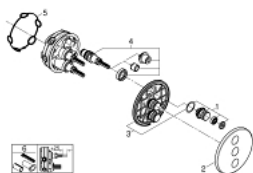

29 122 000 GROHTHERM SMARTCONTROL PANNEAU DE CONTRÔLE 3 SORTIES

DESCRIPTION DU PRODUIT

- Couleur: chromé
- à associer avec GROHE Rapido SmartBox corp encastré 35 600/35 604/35 601
- rosace murale en métal avec GROHE FastFixation, ajustable rétroactivement de 6°
- GROHE LongLife finition durable
- bouton poussoir SmartControl pour ON-OFF, tourner pour régler le débit
- pictogrammes échangeables
- GROHE ProGrip avec surface moletée
- sorties multiples pouvant être utilisées simultanément
- livré sans corps encastré 35 604 (à commander séparément)
- débit: sortie D = 28 l/min, sortie E = 28 l/min, sortie A = 28 l/min Sortie D+E+A = 65 l/min

29 122 000 GROHTHERM SMARTCONTROL PANNEAU DE CONTRÔLE 3 SORTIES

PIÈCES DE RECHANGE, septembre 2016 – now

1: Commande pour WC bouton-poussoir (Numéro de commande 48361000)

1.1: touche (Numéro de commande 14077000)

2: Rosace (Numéro de commande 48366000)

3: Plaque de montage (Numéro de commande 48365000)

4: Cartouche (Numéro de commande 48359000)

4.1: Set Axe Guide coupe S/Stop SmrtCtrl (Numéro de commande 49088000)