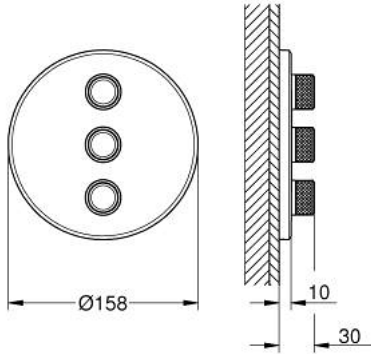

GROHTHERM SMARTCONTROL 29 122 000 مشذب التحكم في كمية المياه الثلاثية

وصف المنتج

• اللون: كروم

• GROHE Rapido SmartBox 35 600/35 604/35 601

• تركيب مغطى، قابل للتعديل عكسيًا بزاوية 6 درجة

• شمسة جدارية معدنية مع GROHE QuickFix (شمسة وعازل عمود بغطاء،

شمسة رفيعة بقياس 10 مم

• طلاء كروم GROHE LongLife

• من GROHE EcoJoy إلى تدفق كامل

• GROHE SmartControl لضغط للتشغيل/الإيقاف، أدر لتعديل المقدار

• exchangeable symbols

• GROHE ProGrip بهيكل متعرج

• multiple outlets can be run simultaneously

• without roughing-in set 35 600/35 604 (please order separately)

• لتر/دقيقة D+E+A = 65 لتر/دقيقة

• أداء التدفق: المخرج D = 28 لتر/دقيقة المخرج E = 28 لتر/دقيقة المخرج A = 28

GROHTHERM SMARTCONTROL 29 122 000 مشذب التحكم في كمية المياه الثلاثية

الآن - 2016 ريم تيس، قطع الغيار

1: زر يعمل بالضغط (رقم الطلب: 48361000)

1.1: pushbutton (رقم الطلب: 14077000)

2: غطاء متقوب من المنتصف (رقم الطلب: 48366000)

3: لوح تحميل (رقم الطلب: 48365000)

4: خرطوشة (رقم الطلب: 48359000)