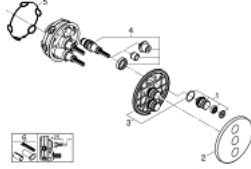

شمسة رفيعة بقياس 10 مم

• طلاء كروم GROHE LongLife

• من GROHE EcoJoy إلى تدفق كامل

• GROHE SmartControl لضغط للتشغيل/الإيقاف، أدر لتعديل المقدار

• exchangeable symbols

• GROHE ProGrip بهيكل متعرج

• multiple outlets can be run simultaneously

• without roughing-in set 35 600/35 604 (please order separately)

• لتر/دقيقة D+E+A = 65 لتر/دقيقة

• أداء التدفق: المخرج D = 28 لتر/دقيقة المخرج E = 28 لتر/دقيقة المخرج A = 28

GROHTHERM SMARTCONTROL 29 122 000 مشذب التحكم في كمية المياه الثلاثية

الآن - 2016 ريم تيس، قطع الغيار

1: زر يعمل بالضغط (رقم الطلب: 48361000)

1.1: pushbutton (رقم الطلب: 14077000)

2: غطاء متقوب من المنتصف (رقم الطلب: 48366000)

3: لوح تحميل (رقم الطلب: 48365000)

4: خرطوشة (رقم الطلب: 48359000)