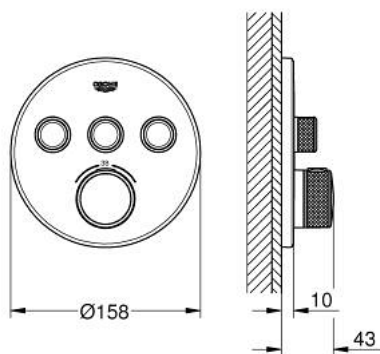

29 121 MS0 GROHTHERM SMARTCONTROL MÉLANGEUR THERMOSTATIQUE POUR INSTALLATION ENCASTRÉE 3 SORTIES

DESCRIPTION DU PRODUIT

- Couleur: satin steel
- à associer avec GROHE Rapido SmartBox (35 604)
- rosace murale en métal avec GROHE FastFixation, ajustable rétroactivement de 6°
- finition GROHE LongLife
- bouton poussoir SmartControl pour ON-OFF, tourner pour régler le débit
- pictogrammes échangeables
- GROHE TurboStat régulation thermostatique quasi-instantanée
- GROHE SafeStop butée à 38°C
- GROHE SafeStop Plus limiteur de température en option à 43°C ou 46°C inclus
- clapets anti-retour et filtres intégrés
- sorties multiples pouvant être utilisées simultanément
- livré sans corps encastré 35 604 (à commander séparément)

- débit : sortie A = 23 l/min, sortie B = 27 l/min, sortie C = 23 l/min, sortie A + B = 33 l/min, sortie A + B + C = 36 l/min