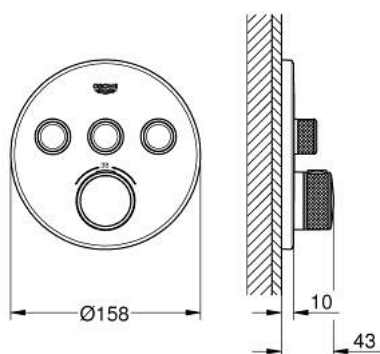

29 121 MG0 GROHTHERM SMARTCONTROL MÉLANGEUR THERMOSTATIQUE POUR INSTALLATION ENCASTRÉE 3 SORTIES

DESCRIPTION DU PRODUIT

- Couleur: satin graphite
- à associer avec GROHE Rapido SmartBox (35 604)
- rosace murale en métal avec GROHE FastFixation, ajustable rétroactivement de 6°
- finition GROHE LongLife
- bouton poussoir SmartControl pour ON-OFF, tourner pour régler le débit
- pictogrammes échangeables
- GROHE TurboStat régulation thermostatique quasi-instantanée
- GROHE SafeStop butée à 38°C
- GROHE SafeStop Plus limiteur de température en option à 43°C ou 46°C inclus
- clapets anti-retour et filtres intégrés
- sorties multiples pouvant être utilisées simultanément
- livré sans corps encastré 35 604 (à commander séparément)

- débit : sortie A = 23 l/min, sortie B = 27 l/min, sortie C = 23 l/min, sortie A + B = 33 l/min, sortie A + B + C = 36 l/min