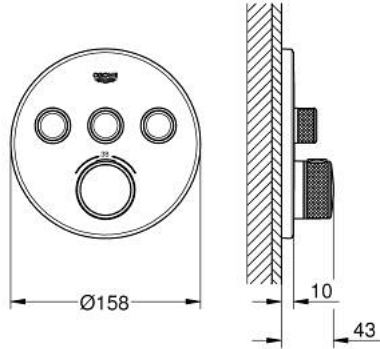

GROHTHERM SMARTCONTROL 29 121 MG0 ترموستات للتركيب المخفي بثلاث صمامات

وصف المنتج

• اللون: satin graphite

• trim set for GROHE Rapido SmartBox (35 600/35 604)

• تركيب مغطى، قابل للتعديل عكسيًا بزاوية 6 درجة