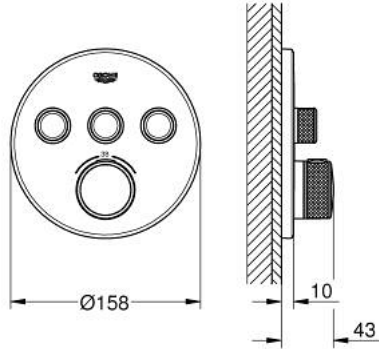

GROHTHERM SMARTCONTROL 29 121 GN0 ترموستات للتثبيت المخفي بثلاث صمامات

وصف المنتج

• اللون: brushed cool sunrise

• trim set for GROHE Rapido SmartBox (35 600/35 604)

• تركيب مغطى، قابل للتعديل عكسيًا بزاوية 6 درجة