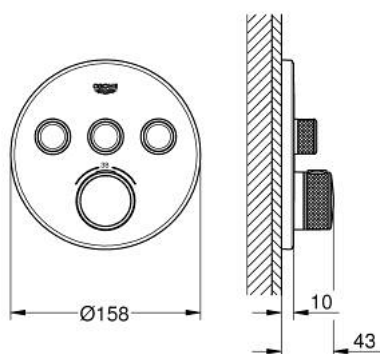

## 29 121 DL0 GROHTHERM SMARTCONTROL MÉLANGEUR THERMOSTATIQUE POUR INSTALLATION ENCASTRÉE 3 SORTIES

### DESCRIPTION DU PRODUIT

- Couleur: warm sunset brossé
- à associer avec GROHE Rapido SmartBox (35 604)
- rosace murale en métal avec GROHE FastFixation, ajustable rétroactivement de 6°
- finition GROHE LongLife
- bouton poussoir SmartControl pour ON-OFF, tourner pour régler le débit
- pictogrammes échangeables
- GROHE TurboStat régulation thermostatique quasi-instantanée
- GROHE SafeStop butée à 38°C
- GROHE SafeStop Plus limiteur de température en option à 43°C ou 46°C inclus
- clapets anti-retour et filtres intégrés
- sorties multiples pouvant être utilisées simultanément
- livré sans corps encastré 35 604 (à commander séparément)
  
- débit : sortie A = 23 l/min, sortie B = 27 l/min, sortie C = 23 l/min, sortie A + B = 33 l/min, sortie A + B + C = 36 l/min