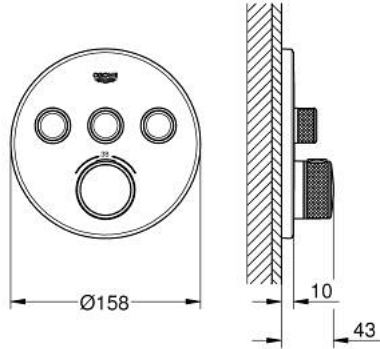

GROHTHERM SMARTCONTROL 29 121 DL0 ترموستات للتركيب المخفي بثلاث صمامات

وصف المنتج

• اللون: brushed warm sunset

• trim set for GROHE Rapido SmartBox (35 600/35 604)

• تركيب مغطى، قابل للتعديل عكسيًا بزاوية 6 درجة