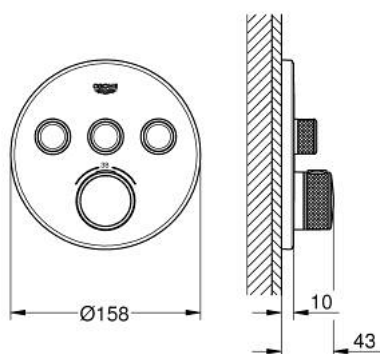

## 29 121 DA0 GROHTHERM SMARTCONTROL MÉLANGEUR THERMOSTATIQUE POUR INSTALLATION ENCASTRÉE 3 SORTIES

### DESCRIPTION DU PRODUIT

- Couleur: warm sunset
- à associer avec GROHE Rapido SmartBox (35 604)
- rosace murale en métal avec GROHE FastFixation, ajustable rétroactivement de 6°
- finition GROHE LongLife
- bouton poussoir SmartControl pour ON-OFF, tourner pour régler le débit
- pictogrammes échangeables
- GROHE TurboStat régulation thermostatique quasi-instantanée
- GROHE SafeStop butée à 38°C
- GROHE SafeStop Plus limiteur de température en option à 43°C ou 46°C inclus
- clapets anti-retour et filtres intégrés
- sorties multiples pouvant être utilisées simultanément
- livré sans corps encastré 35 604 (à commander séparément)
  
- débit : sortie A = 23 l/min, sortie B = 27 l/min, sortie C = 23 l/min, sortie A + B = 33 l/min, sortie A + B + C = 36 l/min