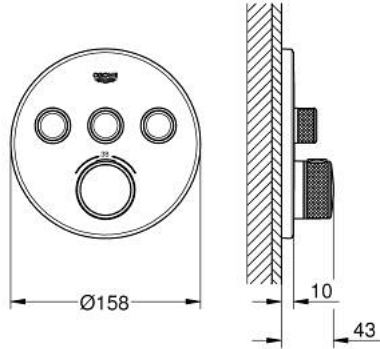

## GROHTHERM SMARTCONTROL 29 121 DA0 ترموستات للتركيب المخفي بثلاث صمامات

وصف المنتج

• اللون: warm sunset

• trim set for GROHE Rapido SmartBox (35 600/35 604)

• تركيب مغطى، قابل للتعديل عكسياً بزاوية 6 درجة