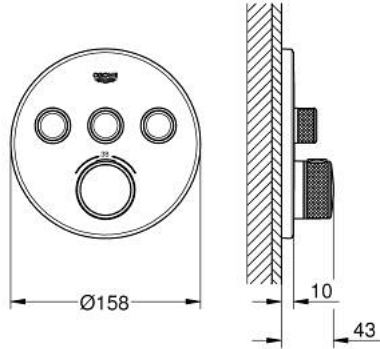

GROHTHERM SMARTCONTROL 29 121 AL0 ترموستات للتركيب المخفي بثلاث صمامات

وصف المنتج:

• اللون: brushed hard graphite

• trim set for GROHE Rapido SmartBox (35 600/35 604)

• تركيب مغطى، قابل للتعديل عكسيًا بزاوية 6 درجة