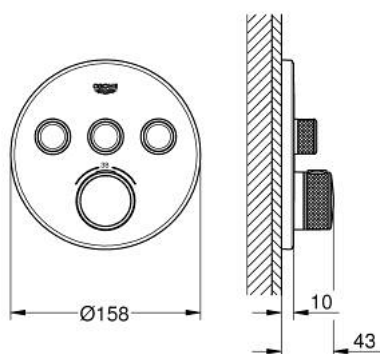

29 121 A00 GROHTHERM SMARTCONTROL MÉLANGEUR THERMOSTATIQUE POUR INSTALLATION ENCASTRÉE 3 SORTIES

DESCRIPTION DU PRODUIT

- Couleur: hard graphite
- à associer avec GROHE Rapido SmartBox (35 604)
- rosace murale en métal avec GROHE FastFixation, ajustable rétroactivement de 6°
- finition GROHE LongLife
- bouton poussoir SmartControl pour ON-OFF, tourner pour régler le débit
- pictogrammes échangeables
- GROHE TurboStat régulation thermostatique quasi-instantanée
- GROHE SafeStop butée à 38°C
- GROHE SafeStop Plus limiteur de température en option à 43°C ou 46°C inclus
- clapets anti-retour et filtres intégrés
- sorties multiples pouvant être utilisées simultanément
- livré sans corps encastré 35 604 (à commander séparément)

- débit : sortie A = 23 l/min, sortie B = 27 l/min, sortie C = 23 l/min, sortie A + B = 33 l/min, sortie A + B + C = 36 l/min