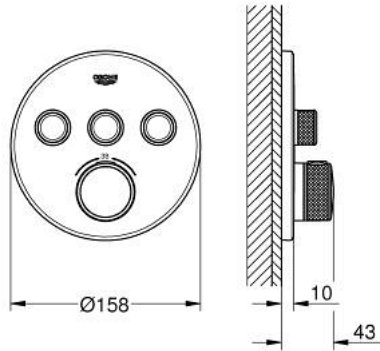

## GROHTHERM SMARTCONTROL 29 121 A00 ترموستات للتركيب المخفي بثلاث صمامات

وصف المنتج

- اللون: hard graphite
- trim set for GROHE Rapido SmartBox (35 600/35 604)
- تركيب مغطى، قابل للتعديل عكسيًا بزاوية 6 درجة
- شمسة جدارية معدنية مع GROHE QuickFix (شمسة وعازل عمود بغطاء،
- طلاء GROHE LongLife
- من GROHE EcoJoy إلى تدفق كامل
- GROHE SmartControl اضغط لتشغيل/الإيقاف، أدر لتعديل المقدار
- exchangeable symbols
- القلب المصغر GROHE TurboStat بالعنصر الحراري الشمعي
- زر أمان GROHE SafeStop عند 38 ° م
- محدد درجة الحرارة GROHE SafeStop Plus الاختياري عند 43 ° م أو 46 ° م مدرج
- صمامات لارجعية مدمجة وصفائيات للأثرية
- multiple outlets can be run simultaneously
- without roughing-in set 35 600/35 604 (please order separately)
- A + B + C = 36 لتر/دقيقة
- A + B = 33 لتر/دقيقة المخرج
- أداء التدفق: المخرج A = 23 لتر/دقيقة المخرج B = 27 لتر/دقيقة المخرج C = 23