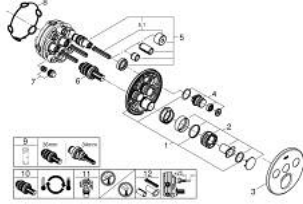

• زر أمان GROHE SafeStop عند 38 ° م

• محدد درجة الحرارة GROHE SafeStop Plus الاختياري عند 43 ° م أو 46 ° م مدرج

• صمامات لارجعية مدمجة وصفابيات للأثرية

• multiple outlets can be run simultaneously

• without roughing-in set 35 600/35 604 (please order separately)

• A + B + C = 36 لتر/دقيقة

• A + B = 33 لتر/دقيقة المخرج

• أداء التدفق: المخرج A = 23 لتر/دقيقة المخرج B = 27 لتر/دقيقة المخرج C = 23

GROHTHERM SMARTCONTROL 29 121 000 ترموستات للتركيب المخفي بثلاث صمامات

الآن - 2020 ريان، قطع الغيار

- 1: لوح تحميل (48362000 رقم الطلب.)
- 2: مقبض تحكم في درجة الحرارة (49029000 رقم الطلب.)
 - 2.1: غطاء تغطية (1015030000 رقم الطلب.)
 - 2.2: handle adaptor (1015059990 رقم الطلب.)
- 3: غطاء منقوب من المنتصف (49035000 رقم الطلب.)
- 4: زر يعمل بالضغط (48361000 رقم الطلب.)
 - 4.1: pushbutton (14077000 رقم الطلب.)
- 5: خرطوشة (48359000 رقم الطلب.)
 - 5.1: محور دوران (49088000 رقم الطلب.)
- 6: قلب مضغوط ترموستاتي 3/4 بوصة (49028000 رقم الطلب.)
- 7: صمامات مانعة للإرجاع (47979000 رقم الطلب.)
- 8: عازل (48360000 رقم الطلب.)
- 9: موسع مقبس* (49059000 رقم الطلب.)
- 10: قلب GROHE TurboStat 3/4 بوصة* (49003000 رقم الطلب.)
- 11: سدادات خدمة* (14053000 رقم الطلب.)
- 12: طقم تمديد عام لخلاطات المقبض فردي، 25 ملم* (14048000 رقم الطلب.)