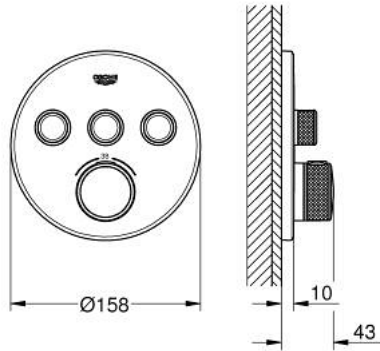

• زر أمان GROHE SafeStop عند 38 ° م

• محدد درجة الحرارة GROHE SafeStop Plus الاختياري عند 43 ° م أو 46 ° م مدرج

• صمامات لارجعية مدمجة وصفابيات للأثرية

• multiple outlets can be run simultaneously

• without roughing-in set 35 600/35 604 (please order separately)

• A + B + C = 36 لتر/دقيقة

• A + B = 33 لتر/دقيقة المخرج

• أداء التدفق: المخرج A = 23 لتر/دقيقة المخرج B = 27 لتر/دقيقة المخرج C = 23

GROHTHERM SMARTCONTROL 29 121 000 ترموستات للتركيب المخفي بثلاث صمامات

الآن - 2020 ريان، قطع الغيار

- 1: لوح تحميل (48362000 رقم الطلب.)
- 2: مقبض تحكم في درجة الحرارة (49029000 رقم الطلب.)
 - 2.1: غطاء تغطية (1015030000 رقم الطلب.)
 - 2.2: handle adaptor (1015059990 رقم الطلب.)
- 3: غطاء منقوب من المنتصف (49035000 رقم الطلب.)
- 4: زر يعمل بالضغط (48361000 رقم الطلب.)
 - 4.1: pushbutton (14077000 رقم الطلب.)
- 5: خرطوشة (48359000 رقم الطلب.)
 - 5.1: محور دوران (49088000 رقم الطلب.)
- 6: قلب مضغوط ترموستاتي 3/4 بوصة (49028000 رقم الطلب.)
- 7: صمامات مانعة للإرجاع (47979000 رقم الطلب.)
- 8: عازل (48360000 رقم الطلب.)
- 9: موسع مقبس* (49059000 رقم الطلب.)
- 10: قلب GROHE TurboStat 3/4 بوصة* (49003000 رقم الطلب.)
- 11: سدادات خدمة* (14053000 رقم الطلب.)
- 12: طقم تمديد عام لخلاطات المقبض فردي، 25 ملم* (14048000 رقم الطلب.)