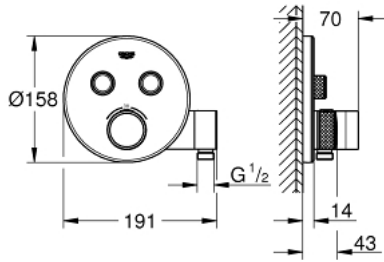

GROHTHERM SMARTCONTROL 29 120 000
 /> و حامل دش مدمج

وصف المنتج

• اللون: كروم

• trim set for GROHE Rapido SmartBox (35 600/35 604) •

• تركيب مغطى، قابل للتعديل عكسياً بزاوية 6 درجة

• شمسة جدارية معدنية مع GROHE QuickFix (شمسة وعازل عمود بغطاء،

• زر أمان GROHE SafeStop عند 38 ° م

• محدد درجة الحرارة GROHE SafeStop Plus الاختياري عند 43 ° م أو 46 ° م مدرج

• صمامات لارجعية مدمجة وصفايات للأثرية

• multiple outlets can be run simultaneously

• وحدة دش مدمجة بمخرج دش بقياس 1/2 بوصة

• without roughing-in set 35 600/35 604 (please order separately) •

• 12 = لتر/دقيقة المخرج + B دش يدوي = 27 لتر/دقيقة

• أداء التدفق: المخرج B = 24 لتر/دقيقة دش يدوي

GROHTHERM SMARTCONTROL 29 120 000 /
ترموستات للتركيب المخفي بصمامين
/> وحامل دش مدمج

الآن - 2023 ريان ي، قطع الغيار

- 1: قالب تحميل (48364000 رقم الطلب.)
- 2: مقبض تحكم في درجة الحرارة (49029000 رقم الطلب.)
- 2.1: غطاء تغطية (1015030000 رقم الطلب.)
- 2.2: handle adaptor (1015059990 رقم الطلب.)
- 3: غطاء منقوب من المنتصف (49034000 رقم الطلب.)
- 4: زر يعمل بالضغط (48361000 رقم الطلب.)
- 4.1: pushbutton (14077000 رقم الطلب.)
- 5: خرطوشة (48359000 رقم الطلب.)
- 5.1: محور دوران (49088000 رقم الطلب.)
- 6: قلب مضغوط ترموستاتي 3/4 بوصة (49028000 رقم الطلب.)
- 7: صمامات مانعة للإرجاع (47979000 رقم الطلب.)
- 8: عازل (48360000 رقم الطلب.)
- 9: سباق (1015049990 رقم الطلب.)
- 10: موسع مقبض * (49059000 رقم الطلب.)
- 11: مجموعه حماية من الطرد الرجعي * (14055000 رقم الطلب.) (EN1717)
- 12: قلب GROHE TurboStat 3/4 بوصة * (49003000 رقم الطلب.)
- 13: سدادات خدمة * (1405300M رقم الطلب.)
- 14: طقم تمديد عام لخلاطات المقبض فردي، 25 ملم * (14048000 رقم الطلب.)