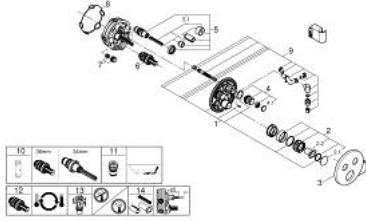

• زر أمان GROHE SafeStop عند 38 ° م

• محدد درجة الحرارة GROHE SafeStop Plus الاختياري عند 43 ° م أو 46 ° م مدرج

• صمامات لارجعية مدمجة وصفايات للأثرية

• multiple outlets can be run simultaneously

• وحدة دش مدمجة بمخرج دش بقياس 1/2 بوصة

• without roughing-in set 35 600/35 604 (please order separately) •

• 12 = لتر/دقيقة المخرج + B دش يدوي = 27 لتر/دقيقة

• أداء التدفق: المخرج B = 24 لتر/دقيقة دش يدوي

GROHTHERM SMARTCONTROL 29 120 000 /
ترموستات للتركيب المخفي بصمامين
/> وحامل دش مدمج

الآن - 2023 ريان ي، قطع الغيار

- 1: قالب تحميل (48364000 رقم الطلب.)
- 2: مقبض تحكم في درجة الحرارة (49029000 رقم الطلب.)
- 2.1: غطاء تغطية (1015030000 رقم الطلب.)
- 2.2: handle adaptor (1015059990 رقم الطلب.)
- 3: غطاء منقوب من المنتصف (49034000 رقم الطلب.)
- 4: زر يعمل بالضغط (48361000 رقم الطلب.)
- 4.1: pushbutton (14077000 رقم الطلب.)
- 5: خرطوشة (48359000 رقم الطلب.)
- 5.1: محور دوران (49088000 رقم الطلب.)
- 6: قلب مضغوط ترموستاتي 3/4 بوصة (49028000 رقم الطلب.)
- 7: صمامات مانعة للإرجاع (47979000 رقم الطلب.)
- 8: عازل (48360000 رقم الطلب.)
- 9: سباق (1015049990 رقم الطلب.)
- 10: موسع مقبض * (49059000 رقم الطلب.)
- 11: مجموعه حماية من الطرد الرجعي * (14055000 رقم الطلب.) (EN1717)
- 12: قلب GROHE TurboStat 3/4 بوصة * (49003000 رقم الطلب.)
- 13: سدادات خدمة * (1405300M رقم الطلب.)
- 14: طقم تمديد عام لخلاطات المقبض فردي، 25 ملم * (14048000 رقم الطلب.)