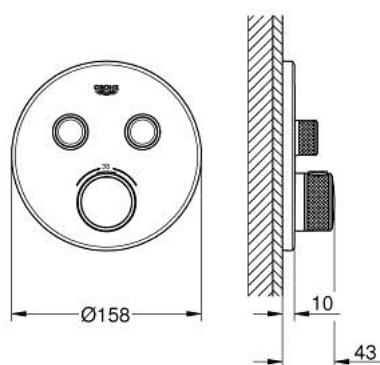

29 119 MS0 GROHTHERM SMARTCONTROL MÉLANGEUR THERMOSTATIQUE POUR INSTALLATION ENCASTRÉE 2 SORTIES

DESCRIPTION DU PRODUIT

- Couleur: satin steel
- à associer avec GROHE Rapido SmartBox (35 604)
- rosace murale en métal avec GROHE FastFixation, ajustable rétroactivement de 6°
- finition GROHE LongLife
- bouton poussoir SmartControl pour ON-OFF, tourner pour régler le débit
- pictogrammes échangeables
- GROHE TurboStat régulation thermostatique quasi-instantanée
- GROHE SafeStop butée à 38°C
- GROHE SafeStop Plus limiteur de température en option à 43°C ou 46°C inclus
- clapets anti-retour et filtres intégrés
- livré sans corps encastré 35 604 (à commander séparément)
- débit: sortie A = 34 l/min, sortie B/C = 29 l/min