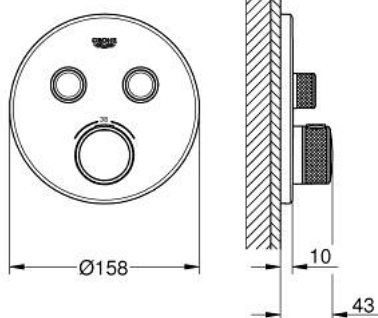

29 119 MG0 GROHTHERM SMARTCONTROL MÉLANGEUR THERMOSTATIQUE POUR INSTALLATION ENCASTRÉE 2 SORTIES

DESCRIPTION DU PRODUIT

- Couleur: satin graphite
- à associer avec GROHE Rapido SmartBox (35 604)
- rosace murale en métal avec GROHE FastFixation, ajustable rétroactivement de 6°
- finition GROHE LongLife
- bouton poussoir SmartControl pour ON-OFF, tourner pour régler le débit
- pictogrammes échangeables
- GROHE TurboStat régulation thermostatique quasi-instantanée
- GROHE SafeStop butée à 38°C
- GROHE SafeStop Plus limiteur de température en option à 43°C ou 46°C inclus
- clapets anti-retour et filtres intégrés
- livré sans corps encastré 35 604 (à commander séparément)
- débit: sortie A = 34 l/min, sortie B/C = 29 l/min