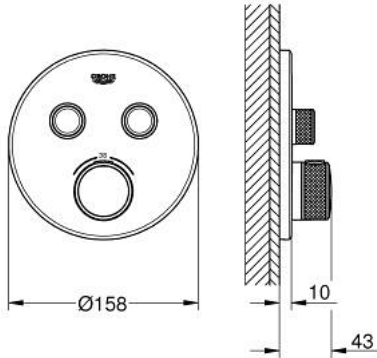

GROHTHERM SMARTCONTROL 29 119 MG0 ترموستات للتركيب المخفي بصماميين

وصف المنتج

• اللون: satin graphite

• trim set for GROHE Rapido SmartBox (35 600/35 604)

• تركيب مغطى، قابل للتعديل عكسياً بزاوية 6 درجة

• شمسة جدارية معدنية مع GROHE QuickFix (شمسة وعازل عمود بغطاء،

• طلاء GROHE LongLife

• من GROHE EcoJoy إلى تدفق كامل

• GROHE SmartControl اضغط للتشغيل/الإيقاف، أدر لتعديل المقدار

• exchangeable symbols

• القلب المصغر GROHE TurboStat بالعنصر الحراري الشمعي

• زر أمان GROHE SafeStop عند 38 ° م

• محدد درجة الحرارة GROHE SafeStop Plus الاختياري عند 43 ° م أو 46 ° م مدرج

• صمامات لارجعية مدمجة وصفايات للأثرية

• without roughing-in set 35 600/35 604 (please order separately)

• B/C لتر/دقيقة

• أداء التدفق: المخرج A (إلى الغالق الخارجي) = 34 لتر/دقيقة المخرج = 29