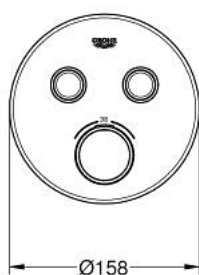

## 29 119 GN0 GROHTHERM SMARTCONTROL MÉLANGEUR THERMOSTATIQUE POUR INSTALLATION ENCASTRÉE 2 SORTIES

### DESCRIPTION DU PRODUIT

- Couleur: cool sunrise brossé
- à associer avec GROHE Rapido SmartBox (35 604)
- rosace murale en métal avec GROHE FastFixation, ajustable rétroactivement de 6°
- finition GROHE LongLife
- bouton poussoir SmartControl pour ON-OFF, tourner pour régler le débit
- pictogrammes échangeables
- GROHE TurboStat régulation thermostatique quasi-instantanée
- GROHE SafeStop butée à 38°C
- GROHE SafeStop Plus limiteur de température en option à 43°C ou 46°C inclus
- clapets anti-retour et filtres intégrés
- sorties multiples pouvant être utilisées simultanément
- livré sans corps encastré 35 604 (à commander séparément)
- débit: sortie B = 24 l/min sortie C = 26 l/min sortie B+C = 29 l/min