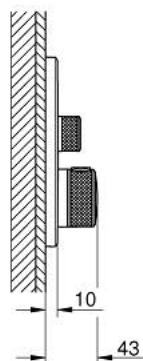

## 29 119 GN0 GROHTHERM SMARTCONTROL MÉLANGEUR THERMOSTATIQUE POUR INSTALLATION ENCASTRÉE 2 SORTIES

### DESCRIPTION DU PRODUIT

- Couleur: cool sunrise brossé
- à associer avec GROHE Rapido SmartBox (35 604)
- rosace murale en métal avec GROHE FastFixation, ajustable rétroactivement de 6°
- finition GROHE LongLife
- bouton poussoir SmartControl pour ON-OFF, tourner pour régler le débit
- pictogrammes échangeables
- GROHE TurboStat régulation thermostatique quasi-instantanée
- GROHE SafeStop butée à 38°C
- GROHE SafeStop Plus limiteur de température en option à 43°C ou 46°C inclus
- clapets anti-retour et filtres intégrés
- sorties multiples pouvant être utilisées simultanément
- livré sans corps encastré 35 604 (à commander séparément)
- débit: sortie B = 24 l/min sortie C = 26 l/min sortie B+C = 29 l/min