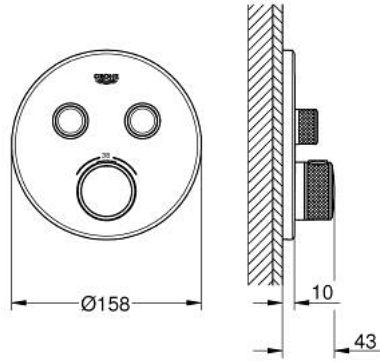

GROHTHERM SMARTCONTROL 29 119 GN0 ترموستات للتثبيت المخفي بصماميين

وصف المنتج

• اللون: brushed cool sunrise

• trim set for GROHE Rapido SmartBox (35 600/35 604)

• تركيب مغطى، قابل للتعديل عكسيًا بزاوية 6 درجة

• شمسة جدارية معدنية مع GROHE QuickFix (شمسة وعازل عمود بغطاء،

• طلاء GROHE LongLife

• من GROHE EcoJoy إلى تدفق كامل

• GROHE SmartControl اضغط للتشغيل/الإيقاف، أدر لتعديل المقدار

• exchangeable symbols

• القلب المصغر GROHE TurboStat بالعنصر الحراري الشمعي

• لتر/دقيقة

• أداء التدفق: المخرج B = 24 لتر/دقيقة المخرج C = 26 لتر/دقيقة المخرج B+C = 29