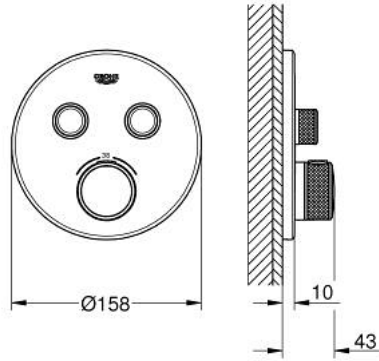

GROHTHERM SMARTCONTROL 29 119 DL0 ترموستات للتركيب المخفي بصمامين

وصف المنتج:

• اللون: brushed warm sunset

• trim set for GROHE Rapido SmartBox (35 600/35 604)

• تركيب مغطى، قابل للتعديل عكسياً بزاوية 6 درجة

• شمسة جدارية معدنية مع GROHE QuickFix (شمسة وعازل عمود بغطاء،

• طلاء GROHE LongLife

• من GROHE EcoJoy إلى تدفق كامل

• GROHE SmartControl اضغط للتشغيل/الإيقاف، أدر لتعديل المقدار

• exchangeable symbols

• القلب المصغر GROHE TurboStat بالعنصر الحراري الشمعي

• لتر/دقيقة

• أداء التدفق: المخرج B = 24 لتر/دقيقة المخرج C = 26 لتر/دقيقة المخرج B+C = 29